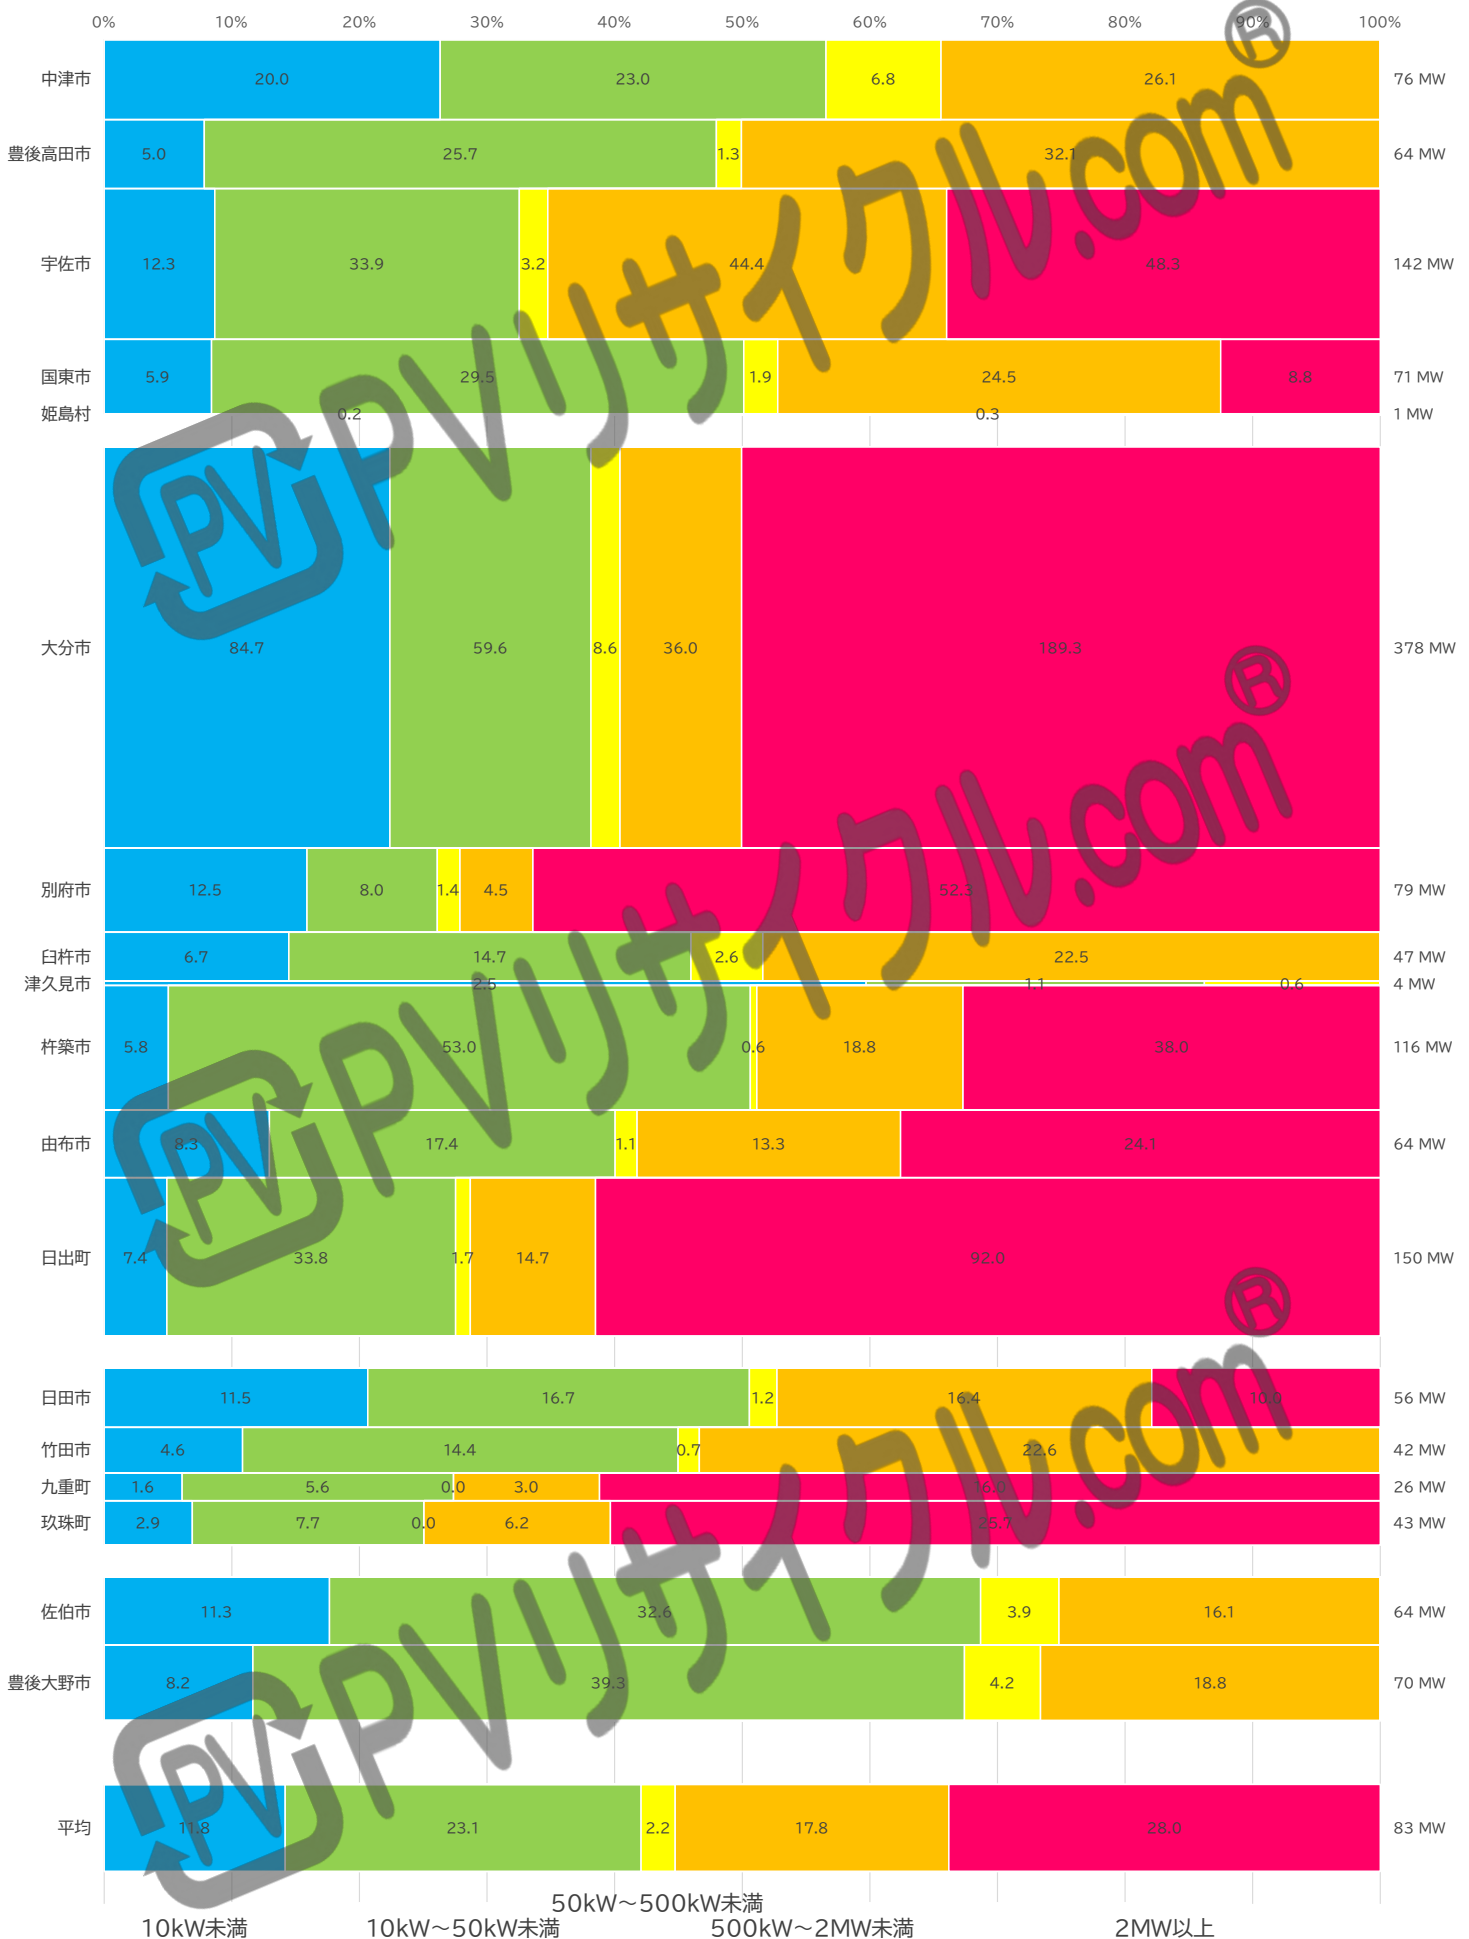

FIT導入容量～発電出力規模別

(2023年3月末時点、移行認定分含む)

※資源エネルギー庁:再生可能エネルギー電気の利用の促進に関する特別措置法 情報公表用ウェブサイト
<https://www.fit-portal.go.jp/PublicInfoSummary>