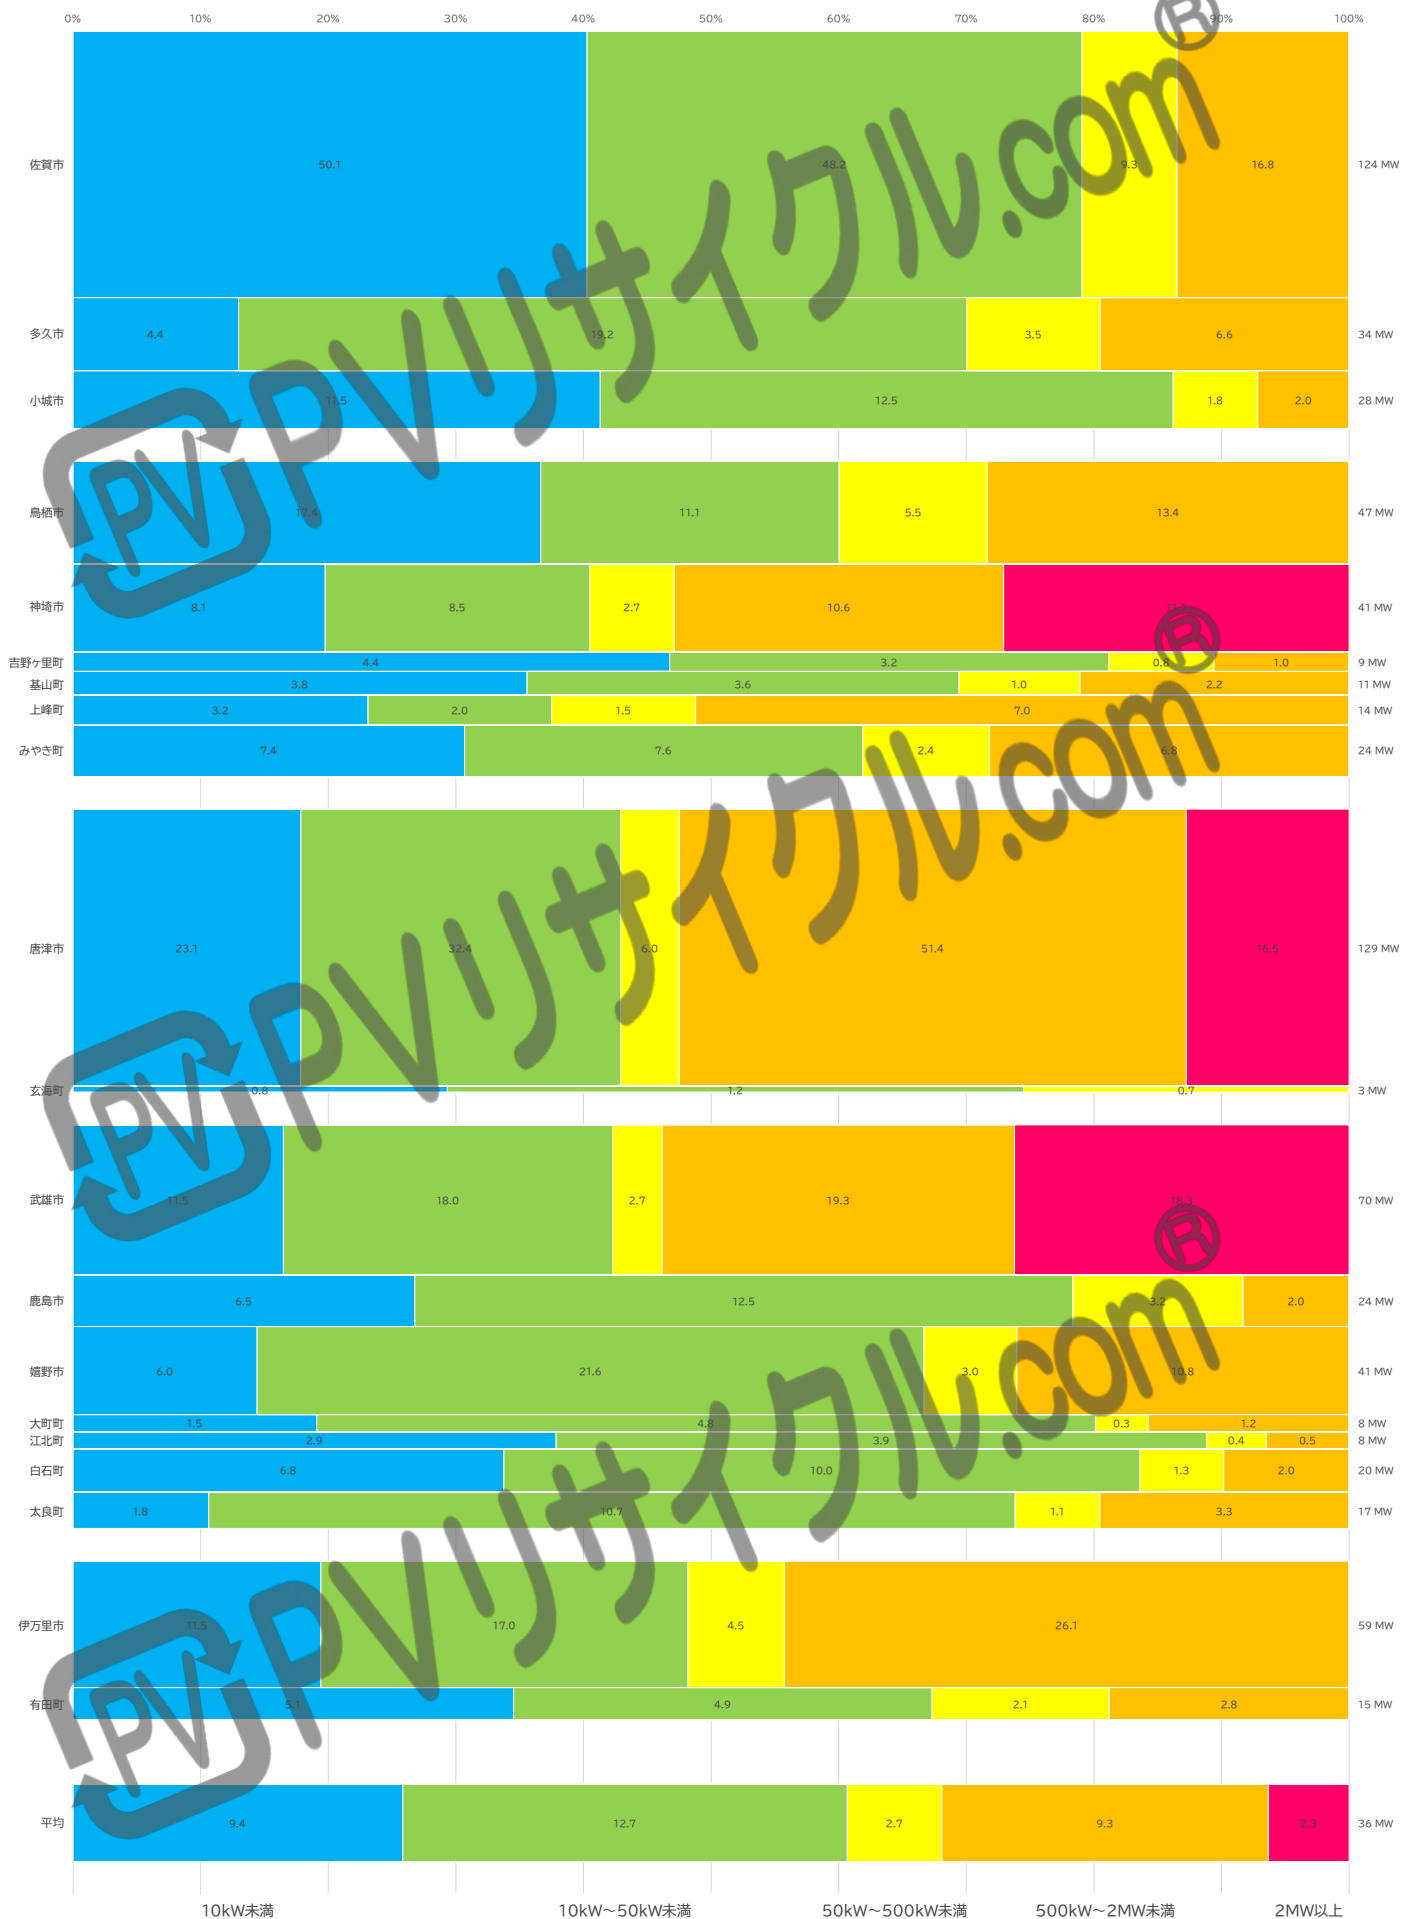

FIT導入容量～発電出力規模別

(2023年3月末時点、移行認定分含む)

※資源エネルギー庁「再生可能エネルギー電気の利用の促進に関する特別措置法 情報公表用ウェブサイト」
<https://www.fit-portal.go.jp/PublicInfoSummary>