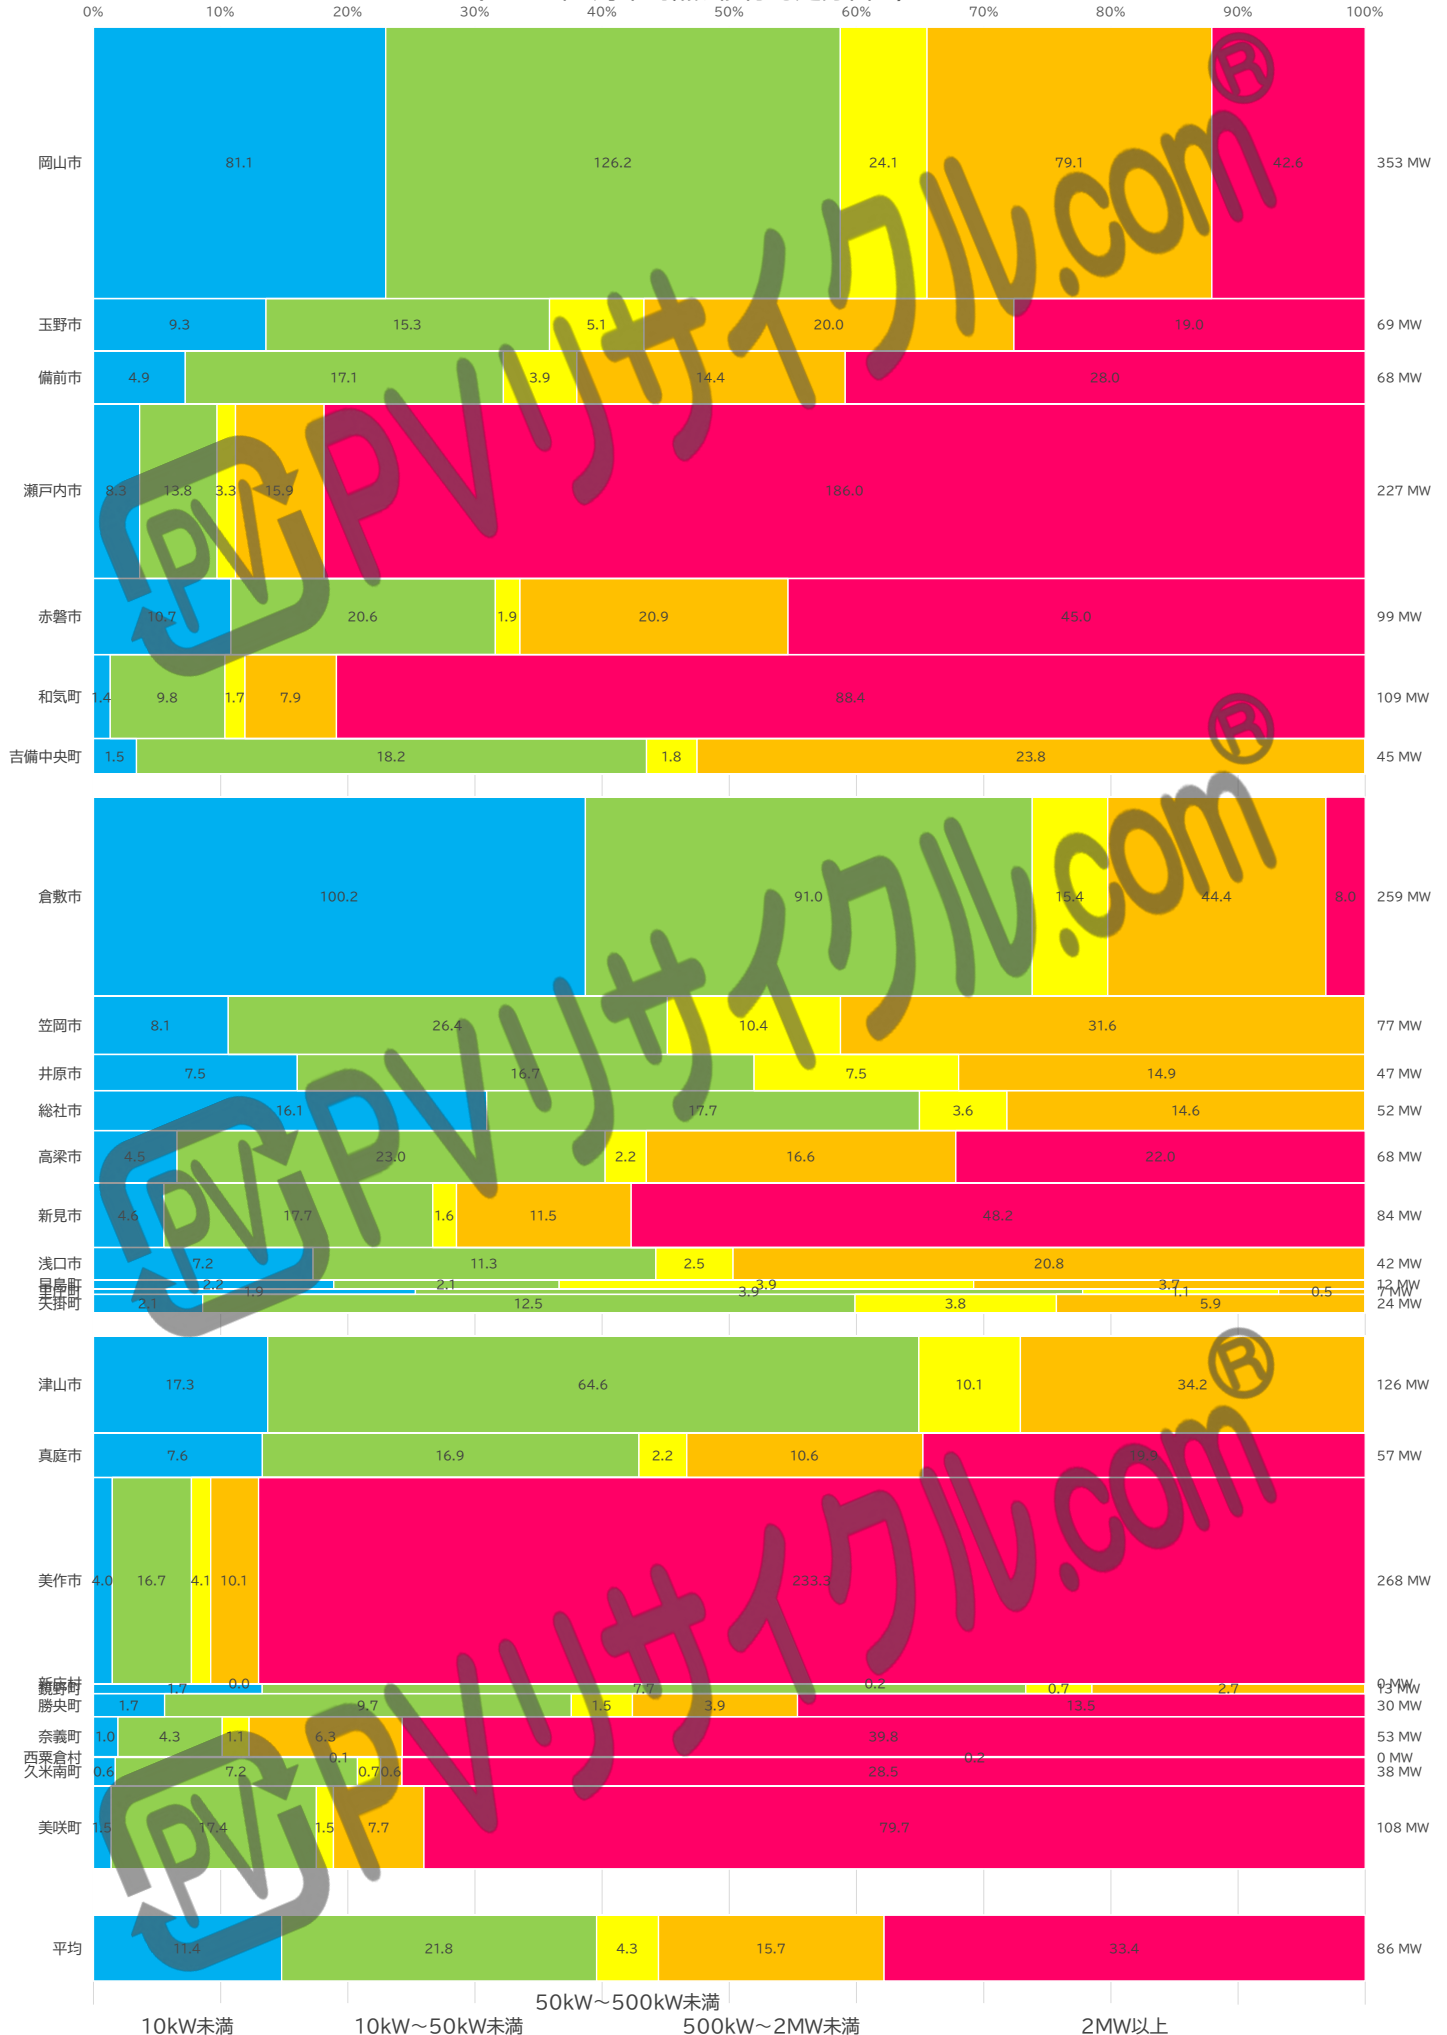

FIT導入容量～発電出力規模別

(2023年3月末時点、移行認定分含む)

※資源エネルギー庁:再生可能エネルギー電気の利用の促進に関する特別措置法 情報公表用ウェブサイト
<https://www.fit-portal.go.jp/PublicInfoSummary>