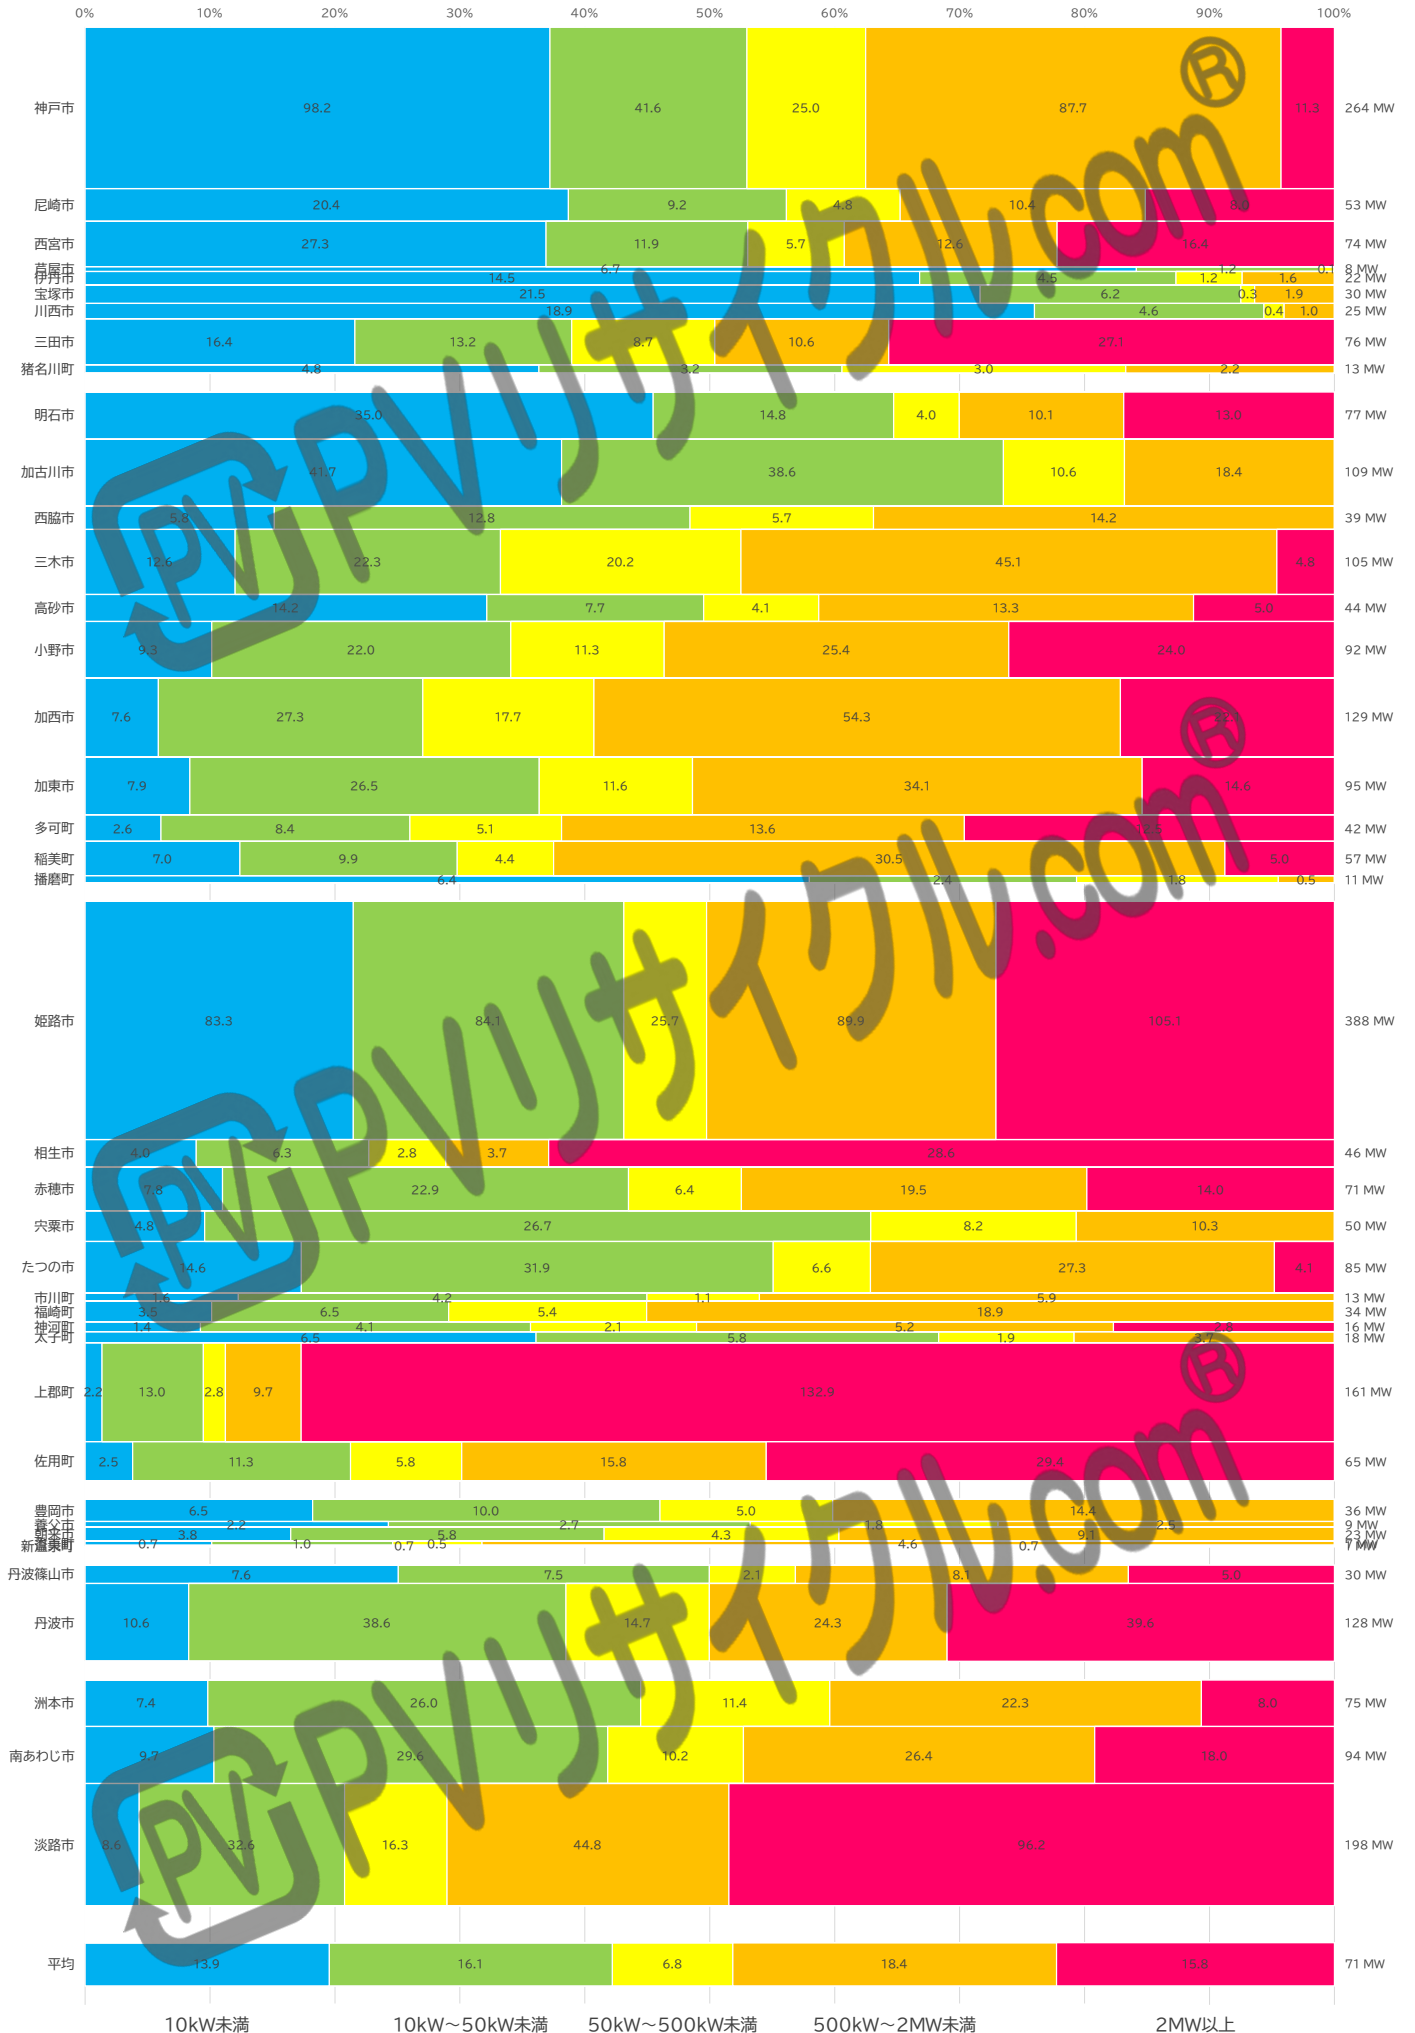

FIT導入容量～発電出力規模別

(2023年3月末時点、移行認定分含む)

※資源エネルギー庁「再生可能エネルギー電気の利用の促進に関する特別措置法 情報公表ウェブサイト
<https://www.fit-portal.go.jp/PublicInfoSummary>