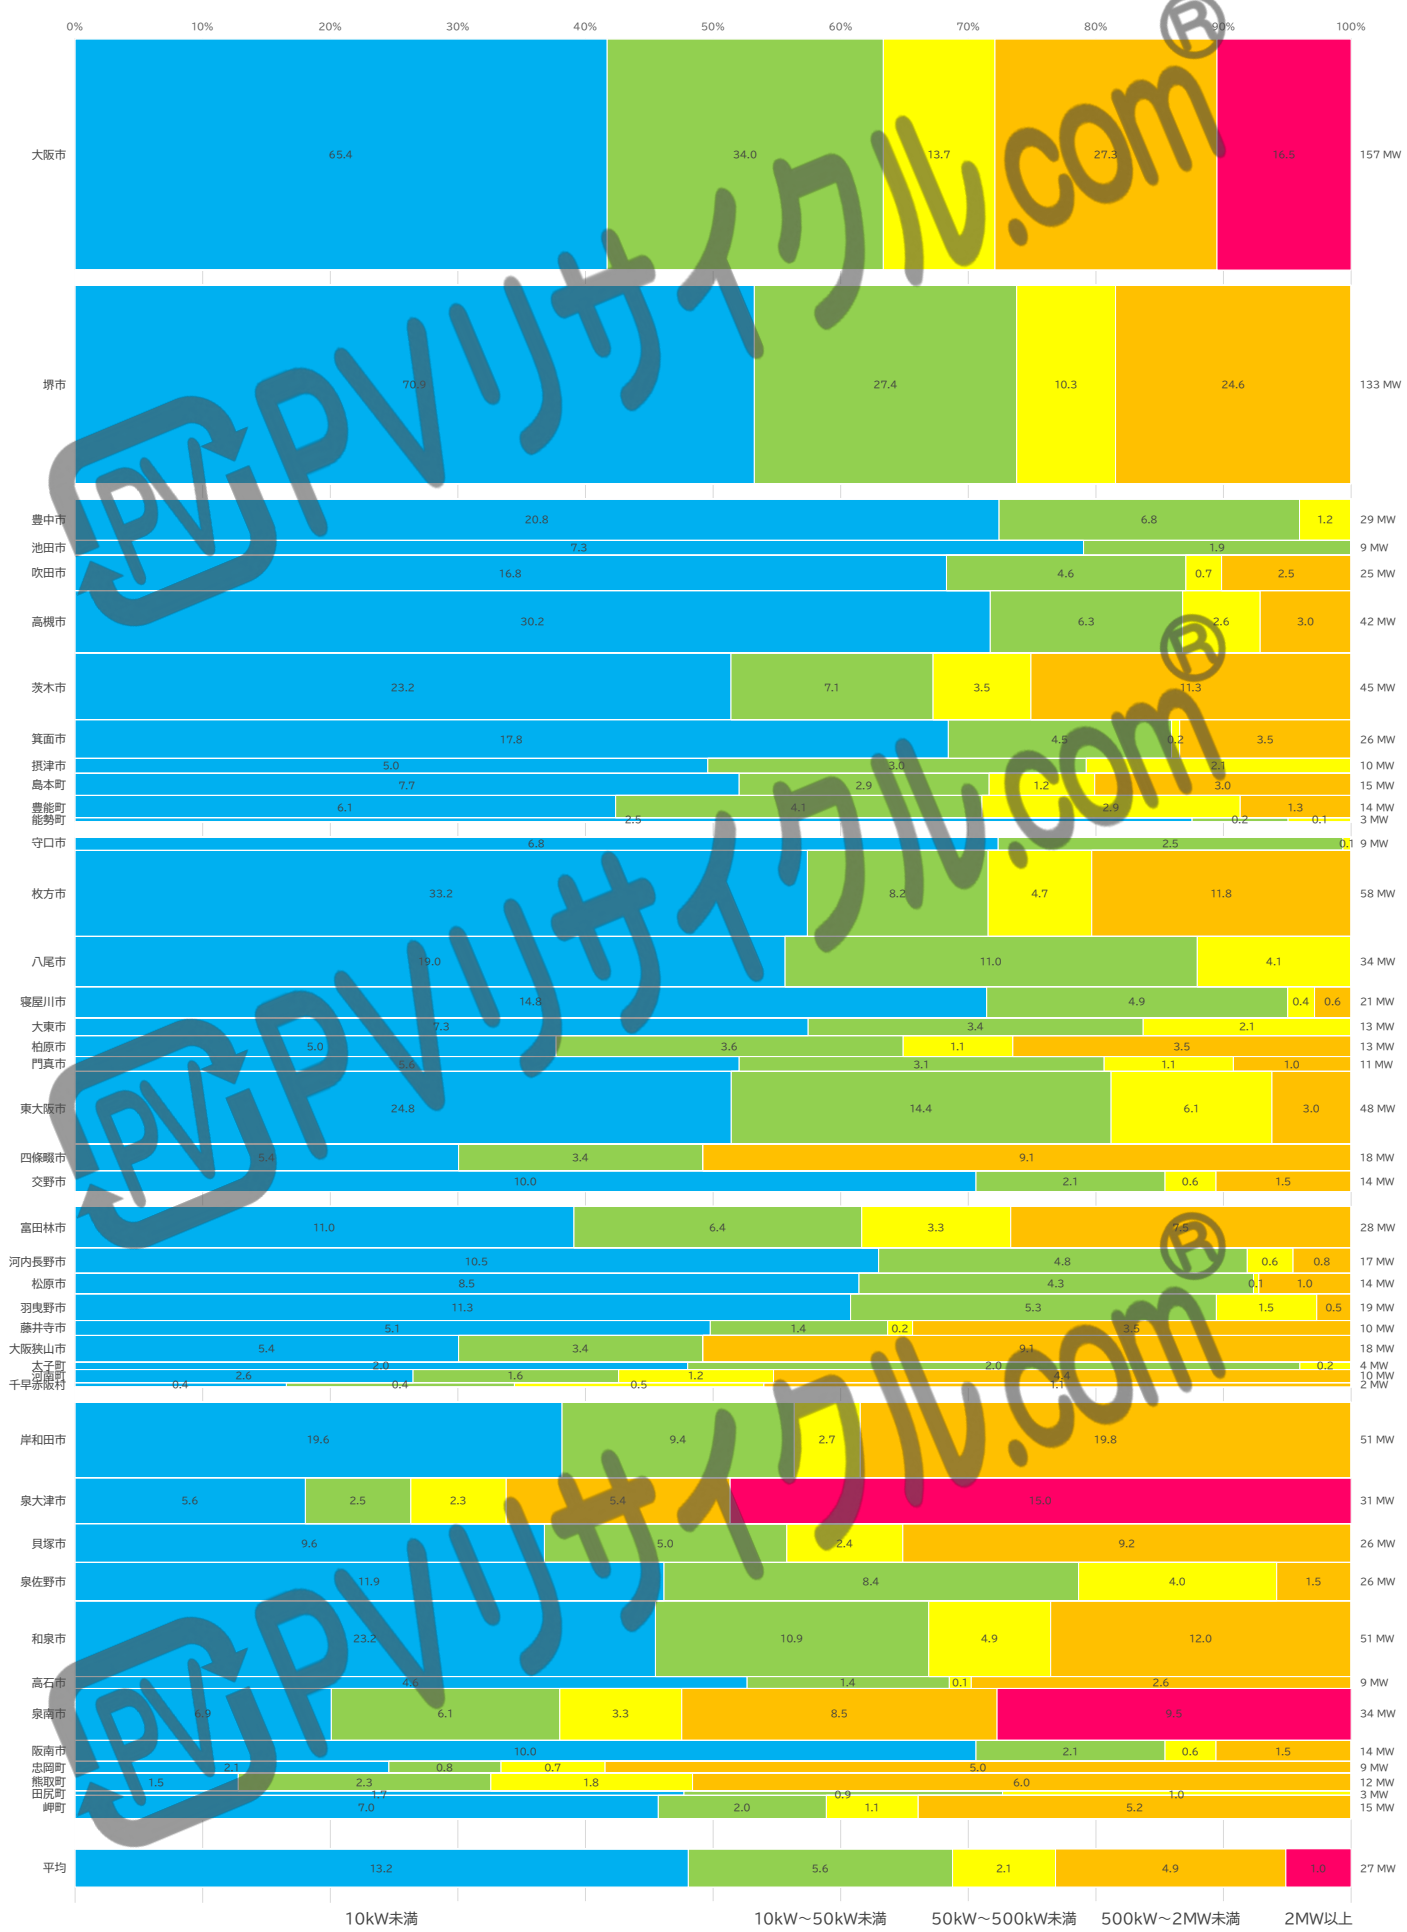

# FIT導入容量～発電出力規模別

(2023年3月末時点、移行認定分含む)

※資源エネルギー庁「再生可能エネルギー―電気の利用の促進に関する特別措置法 情報公表用ウェブサイト」  
<https://www.fit-portal.go.jp/PublicInfoSummary>