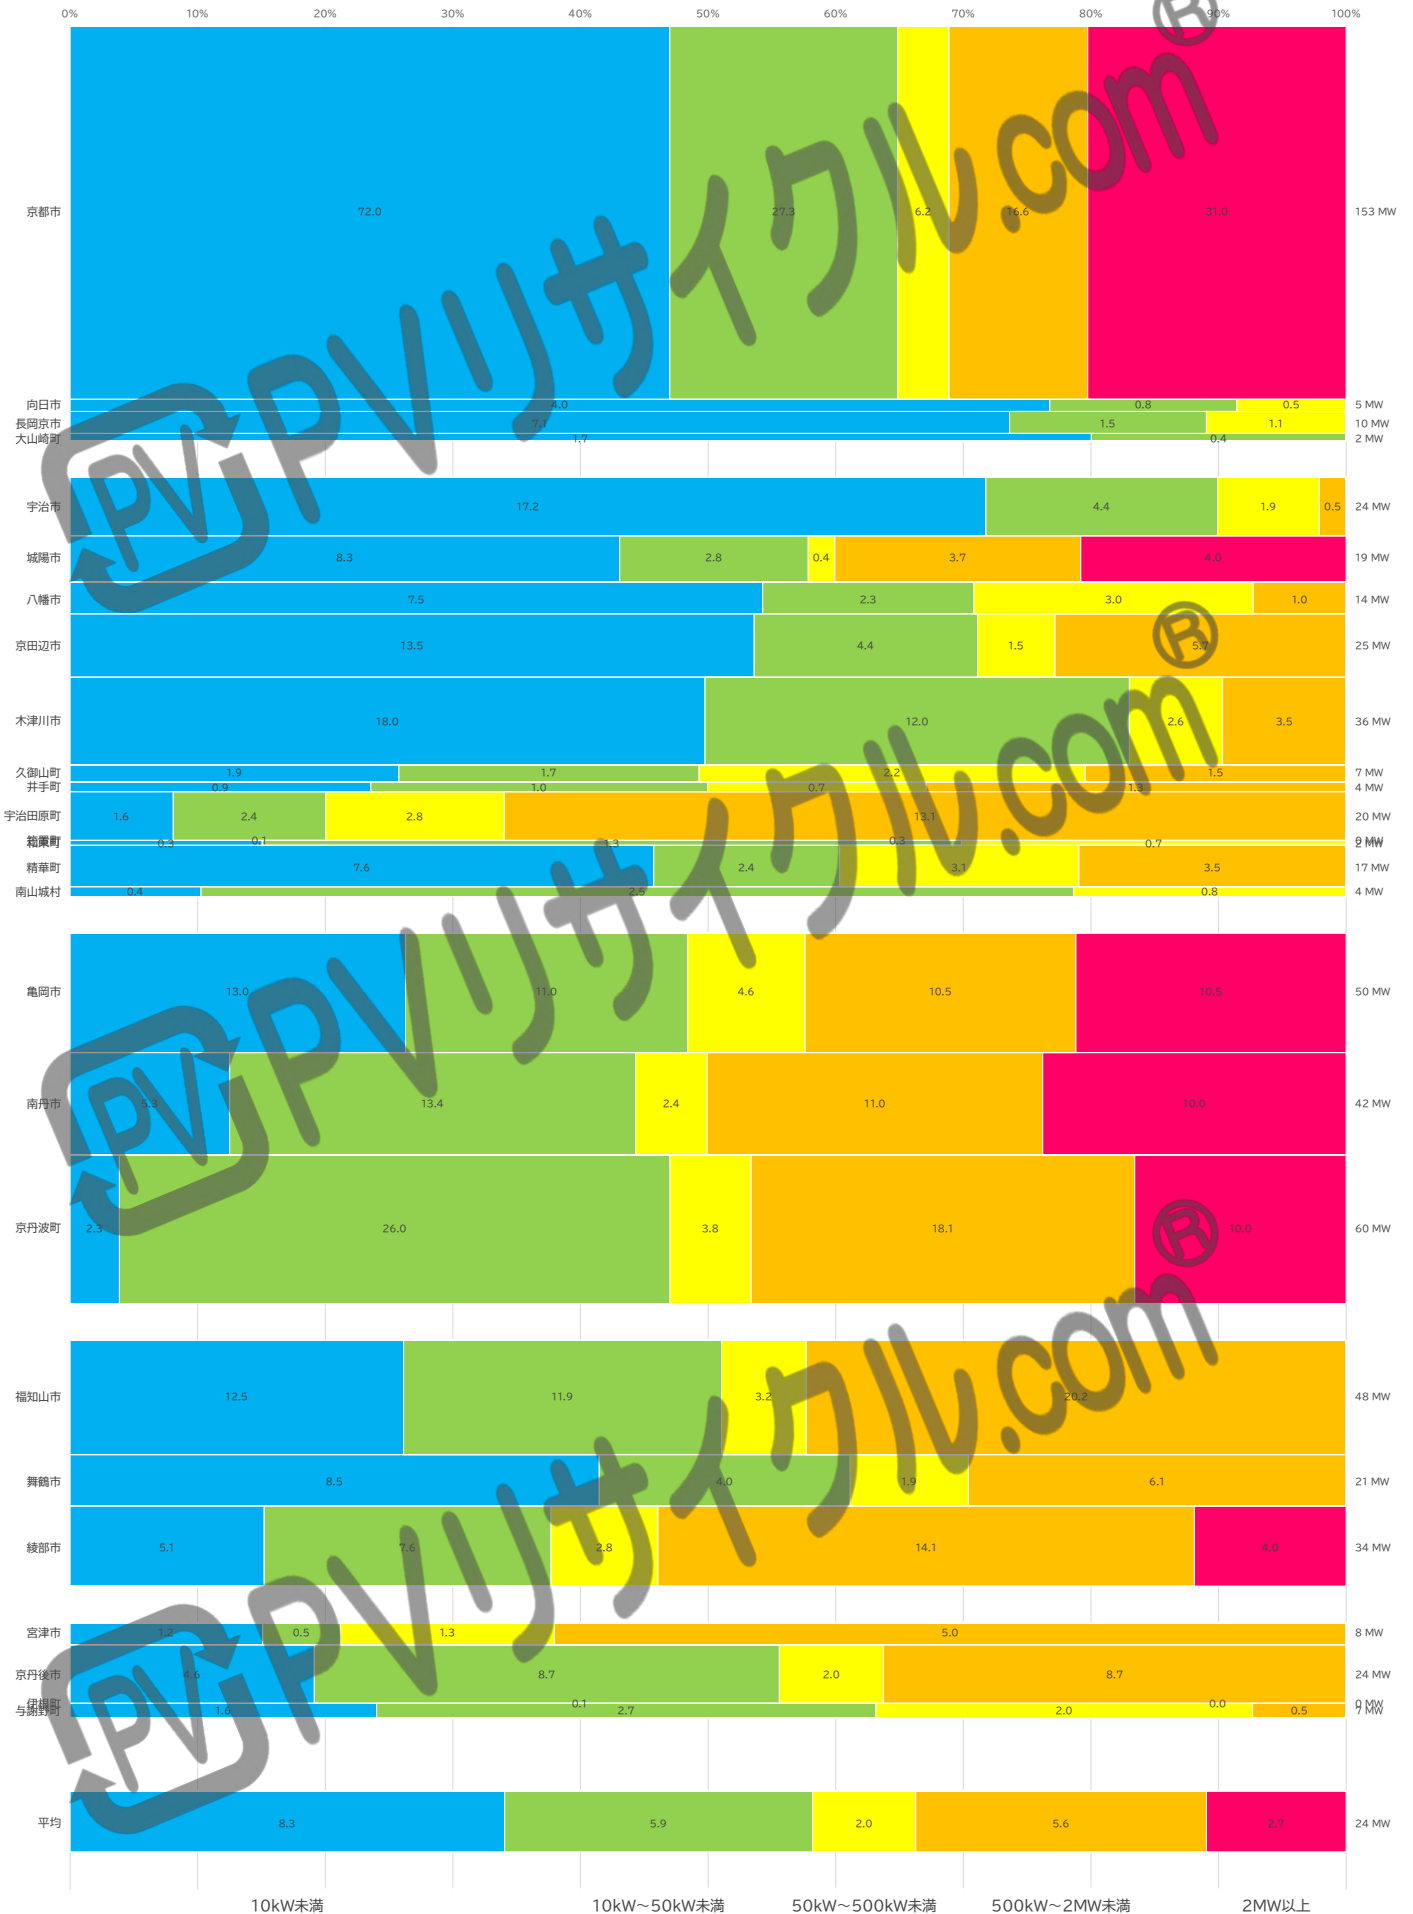

FIT導入容量～発電出力規模別

(2023年3月末時点、移行認定分含む)

※資源エネルギー庁「再生可能エネルギー―電気の利用の促進に関する特別措置法 情報公表用ウェブサイト」
<https://www.fit-portal.go.jp/PublicInfoSummary>