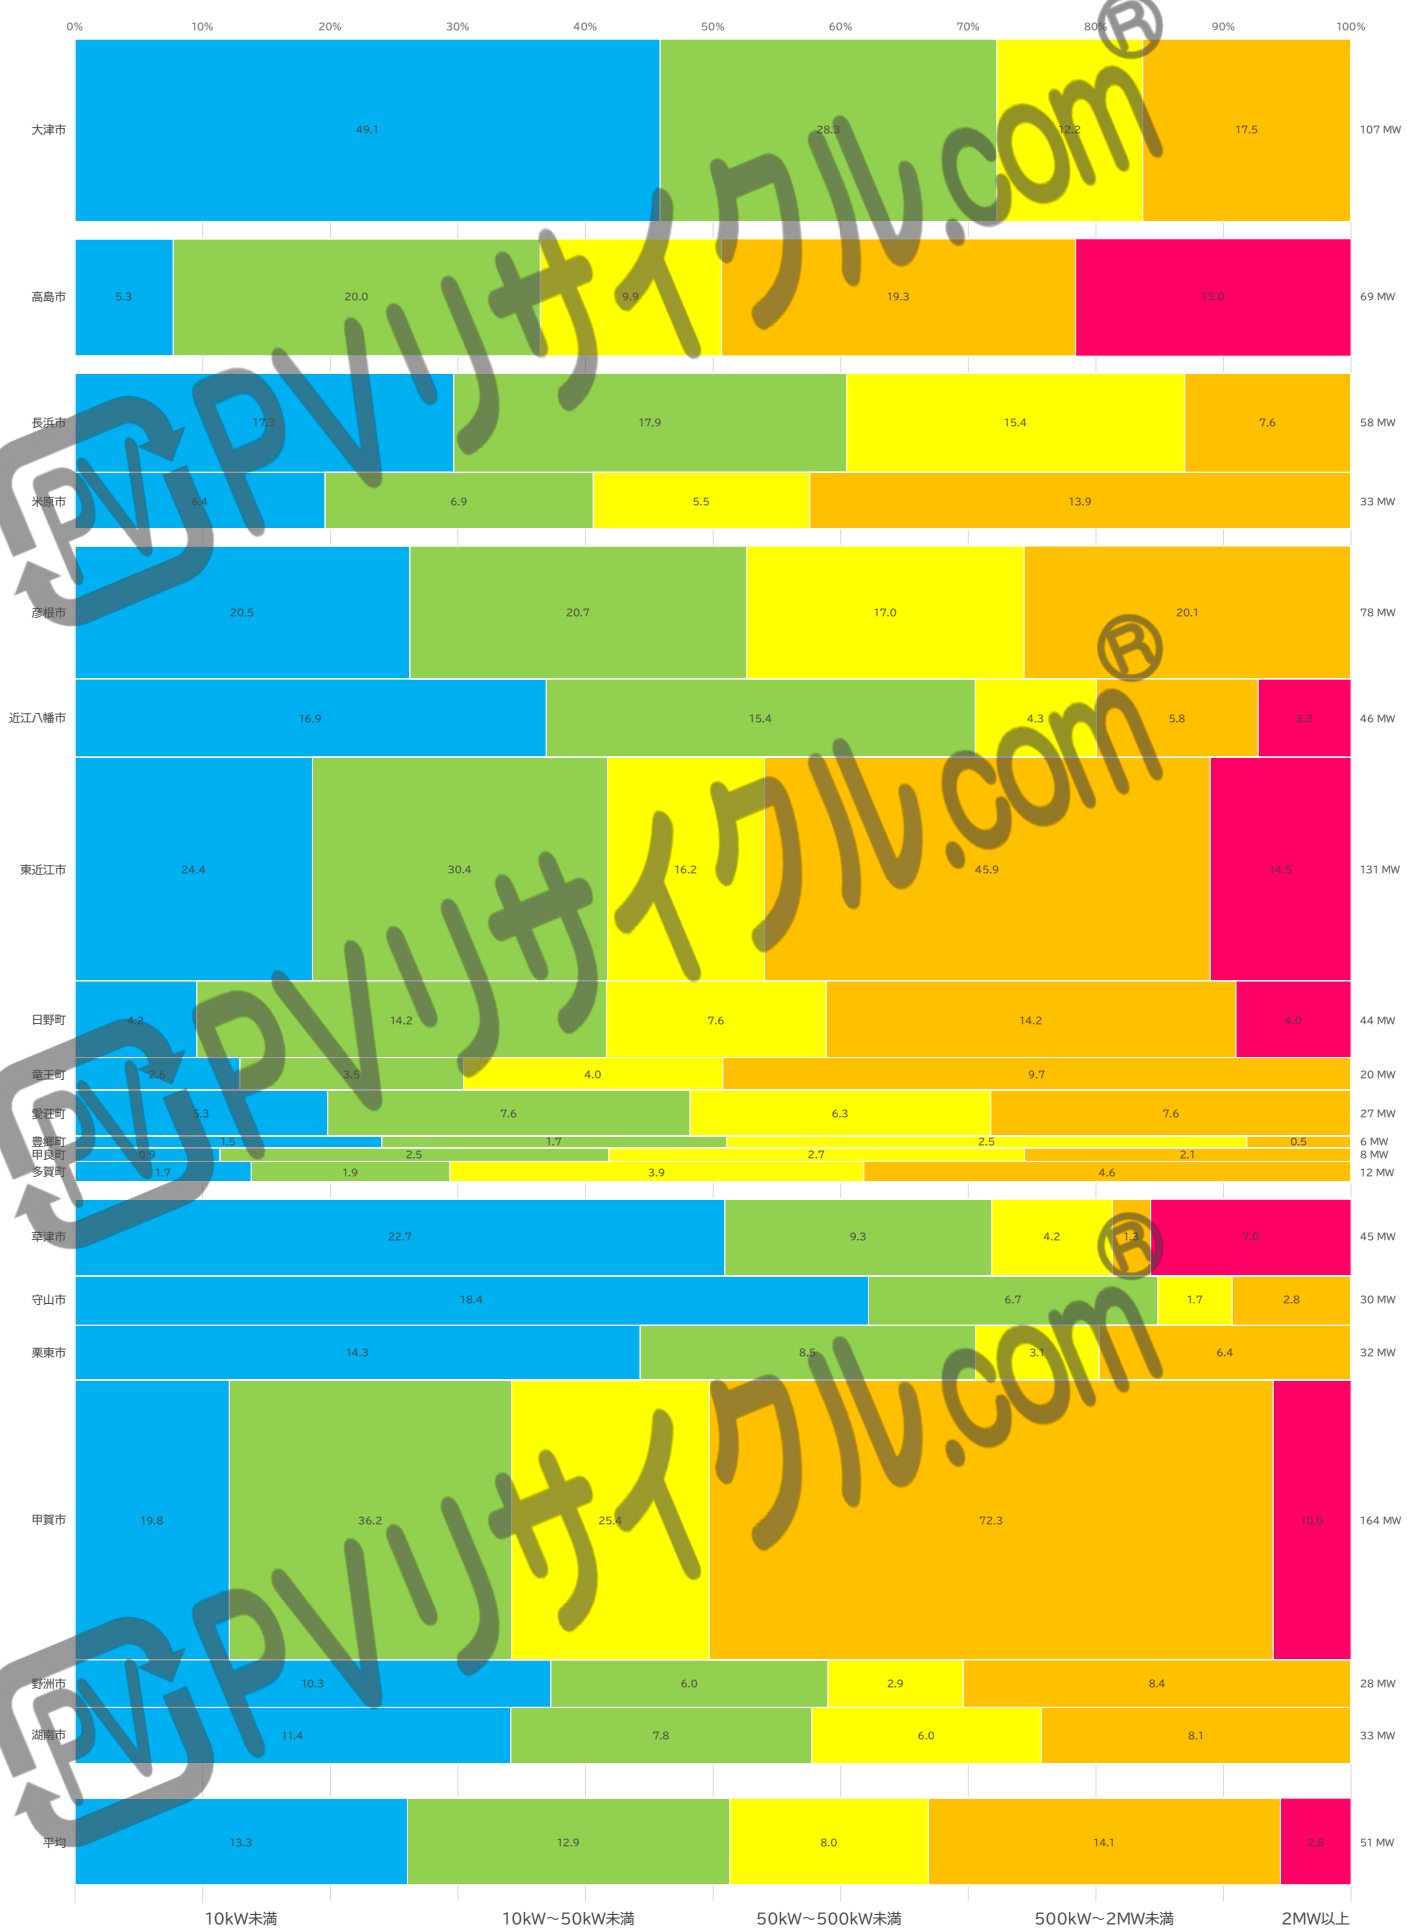

# FIT導入容量～発電出力規模別

(2023年3月末時点、移行認定分含む)

※資源エネルギー庁「再生可能エネルギー—電気の利用の促進に関する特別措置法 情報公表用ウェブサイト」  
<https://www.fit-portal.go.jp/PublicInfoSummary>