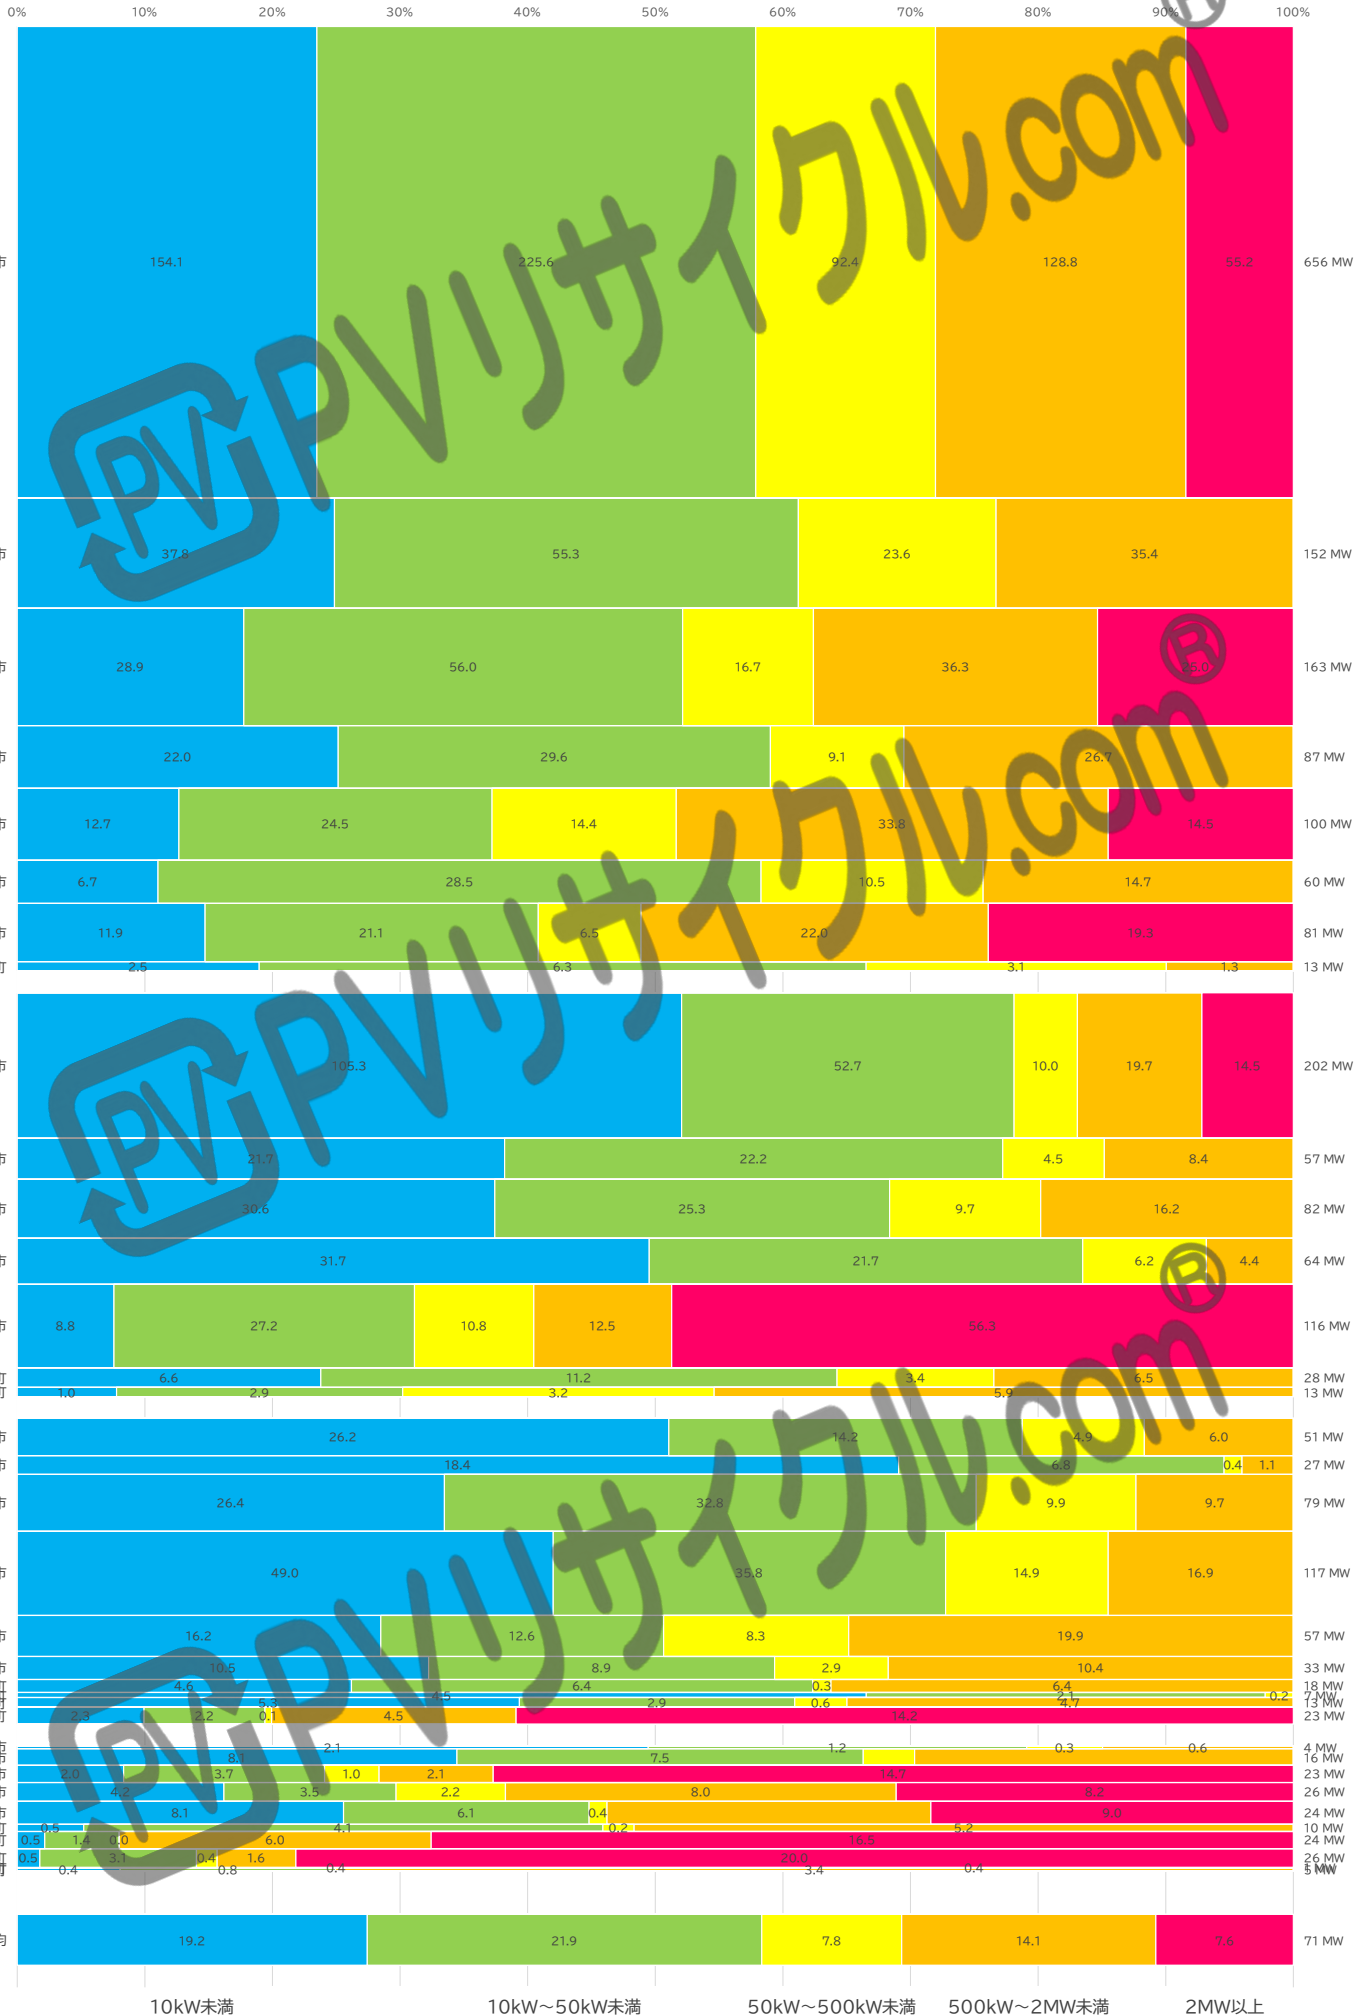

# FIT導入容量～発電出力規模別

(2023年3月末時点、移行認定分含む)

※資源エネルギー庁「再生可能エネルギー電気の利用の促進に関する特別措置法」情報公表用ウェブサイト  
<https://www.fit-portal.go.jp/PublicInfoSummary>