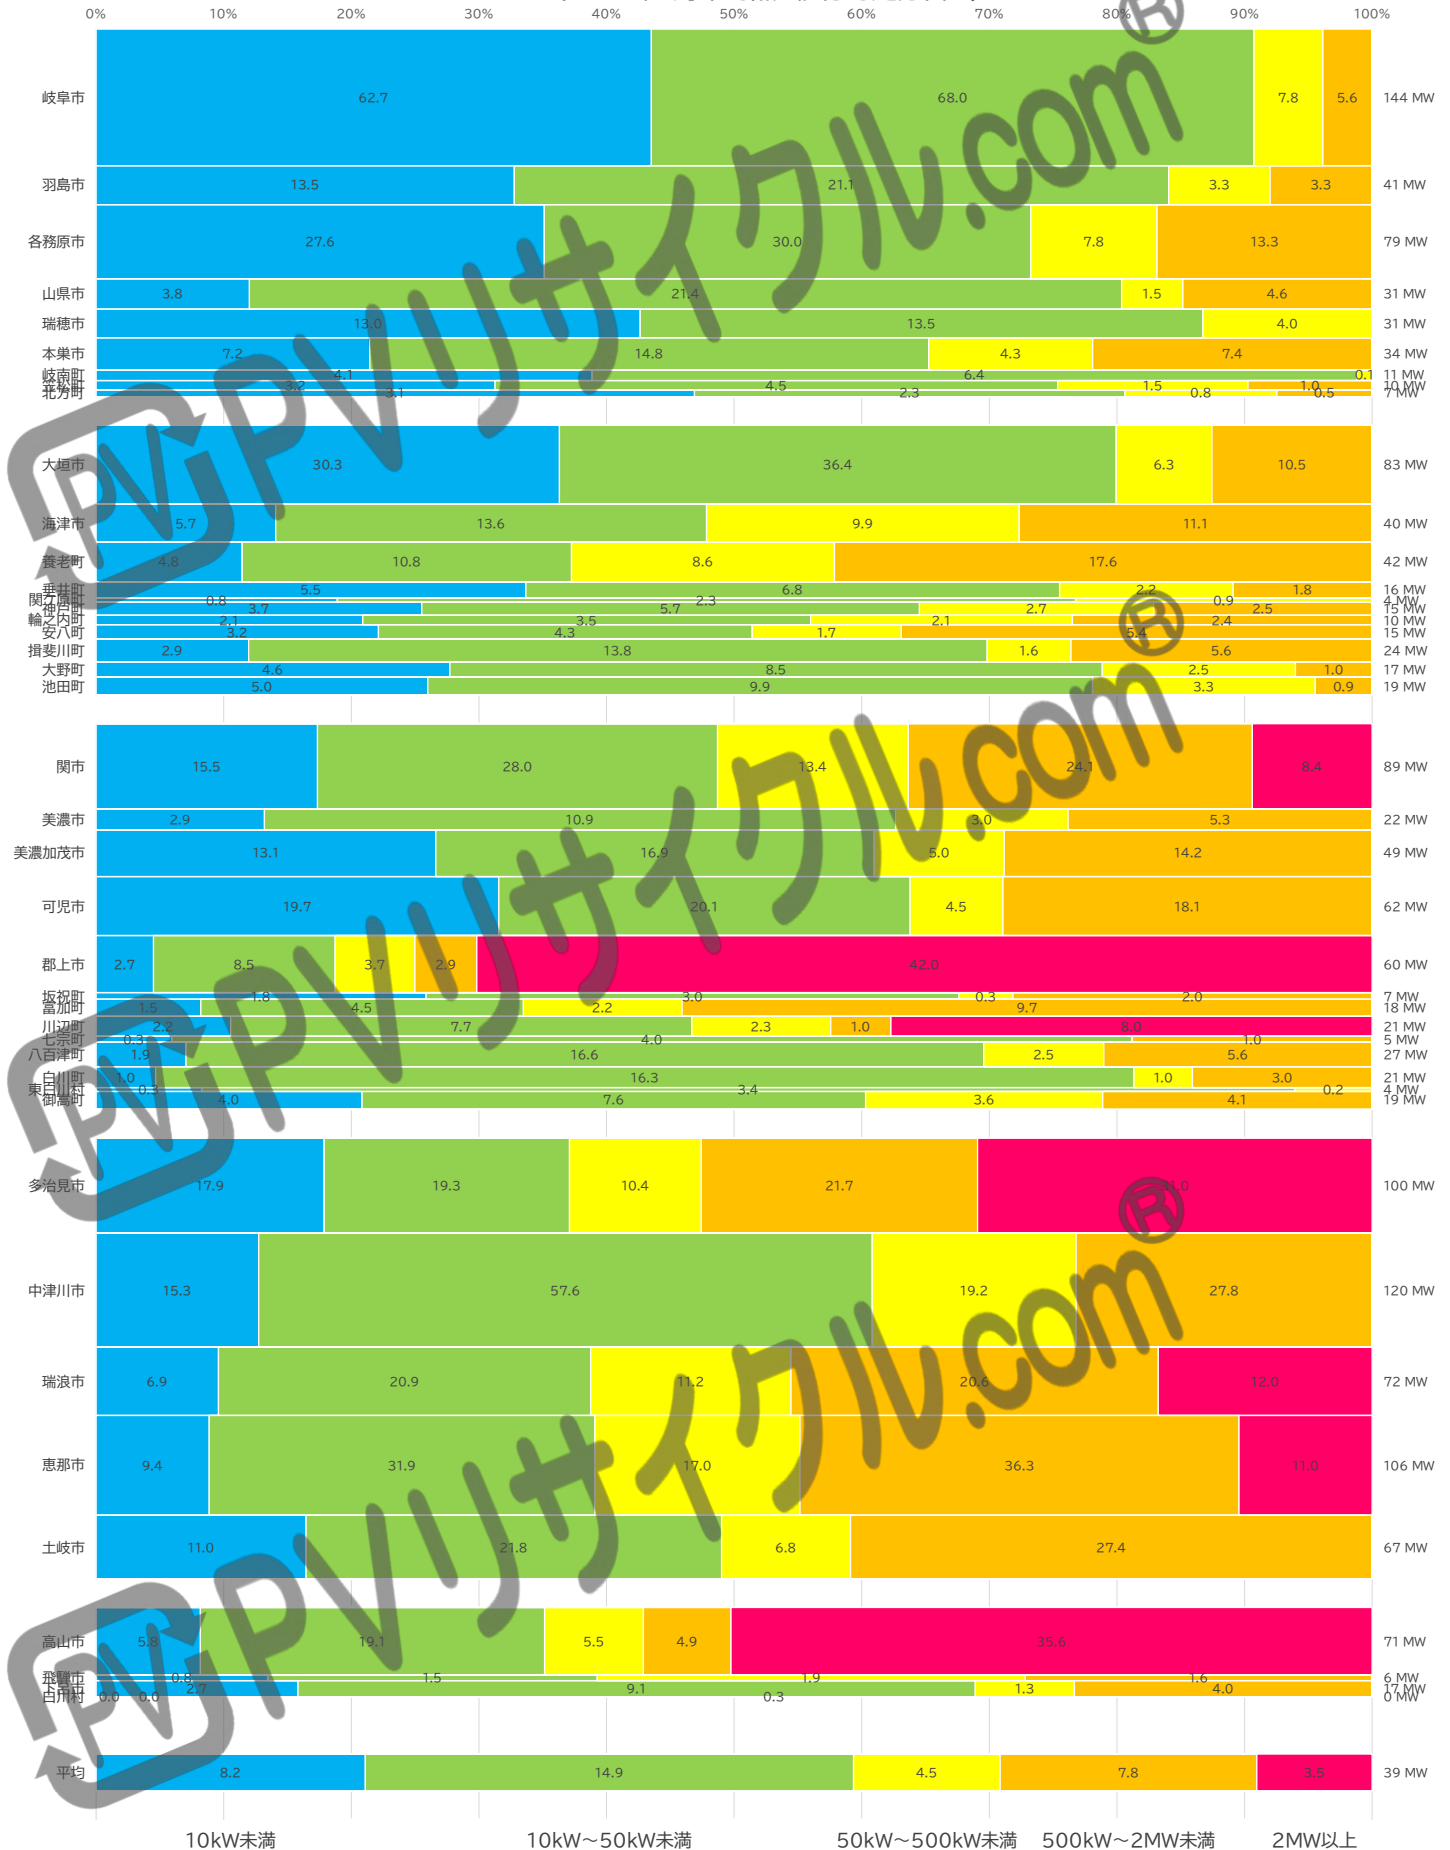

FIT導入容量～発電出力規模別

(2023年3月末時点、移行認定分含む)

※資源エネルギー庁:再生可能エネルギー電気の利用の促進に関する特別措置法 情報公表用ウェブサイト
<https://www.fit-portal.go.jp/PublicInfoSummary>