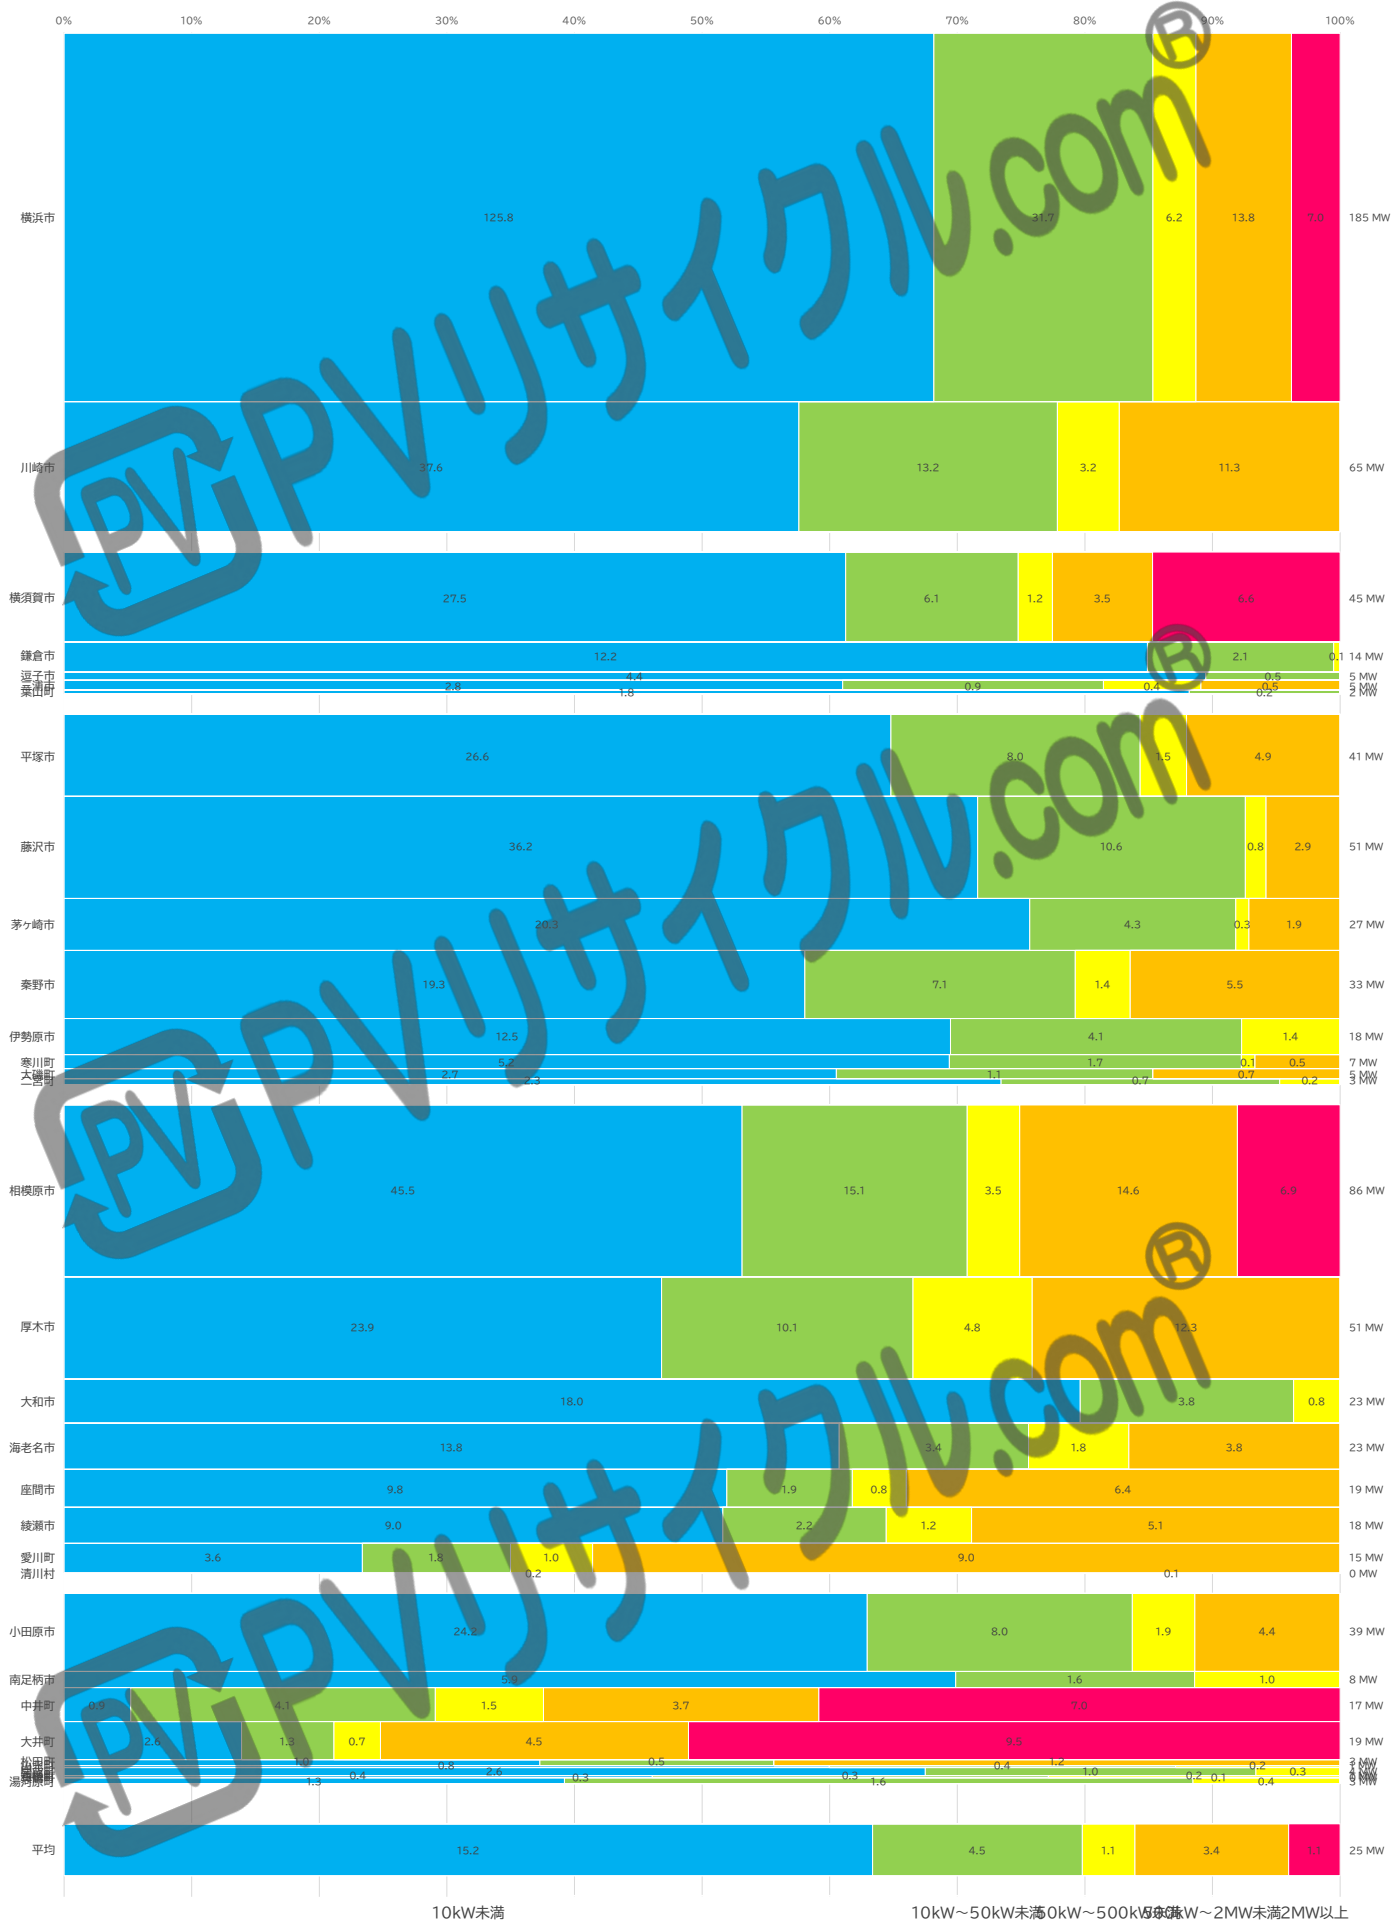

FIT導入容量～発電出力規模別

(2023年3月末時点、移行認定分含む)

※資源エネルギー庁「再生可能エネルギー利用の促進に関する特別措置法 情報公表用ウェブサイト」
<https://www.fit-portal.go.jp/PublicInfoSummary>