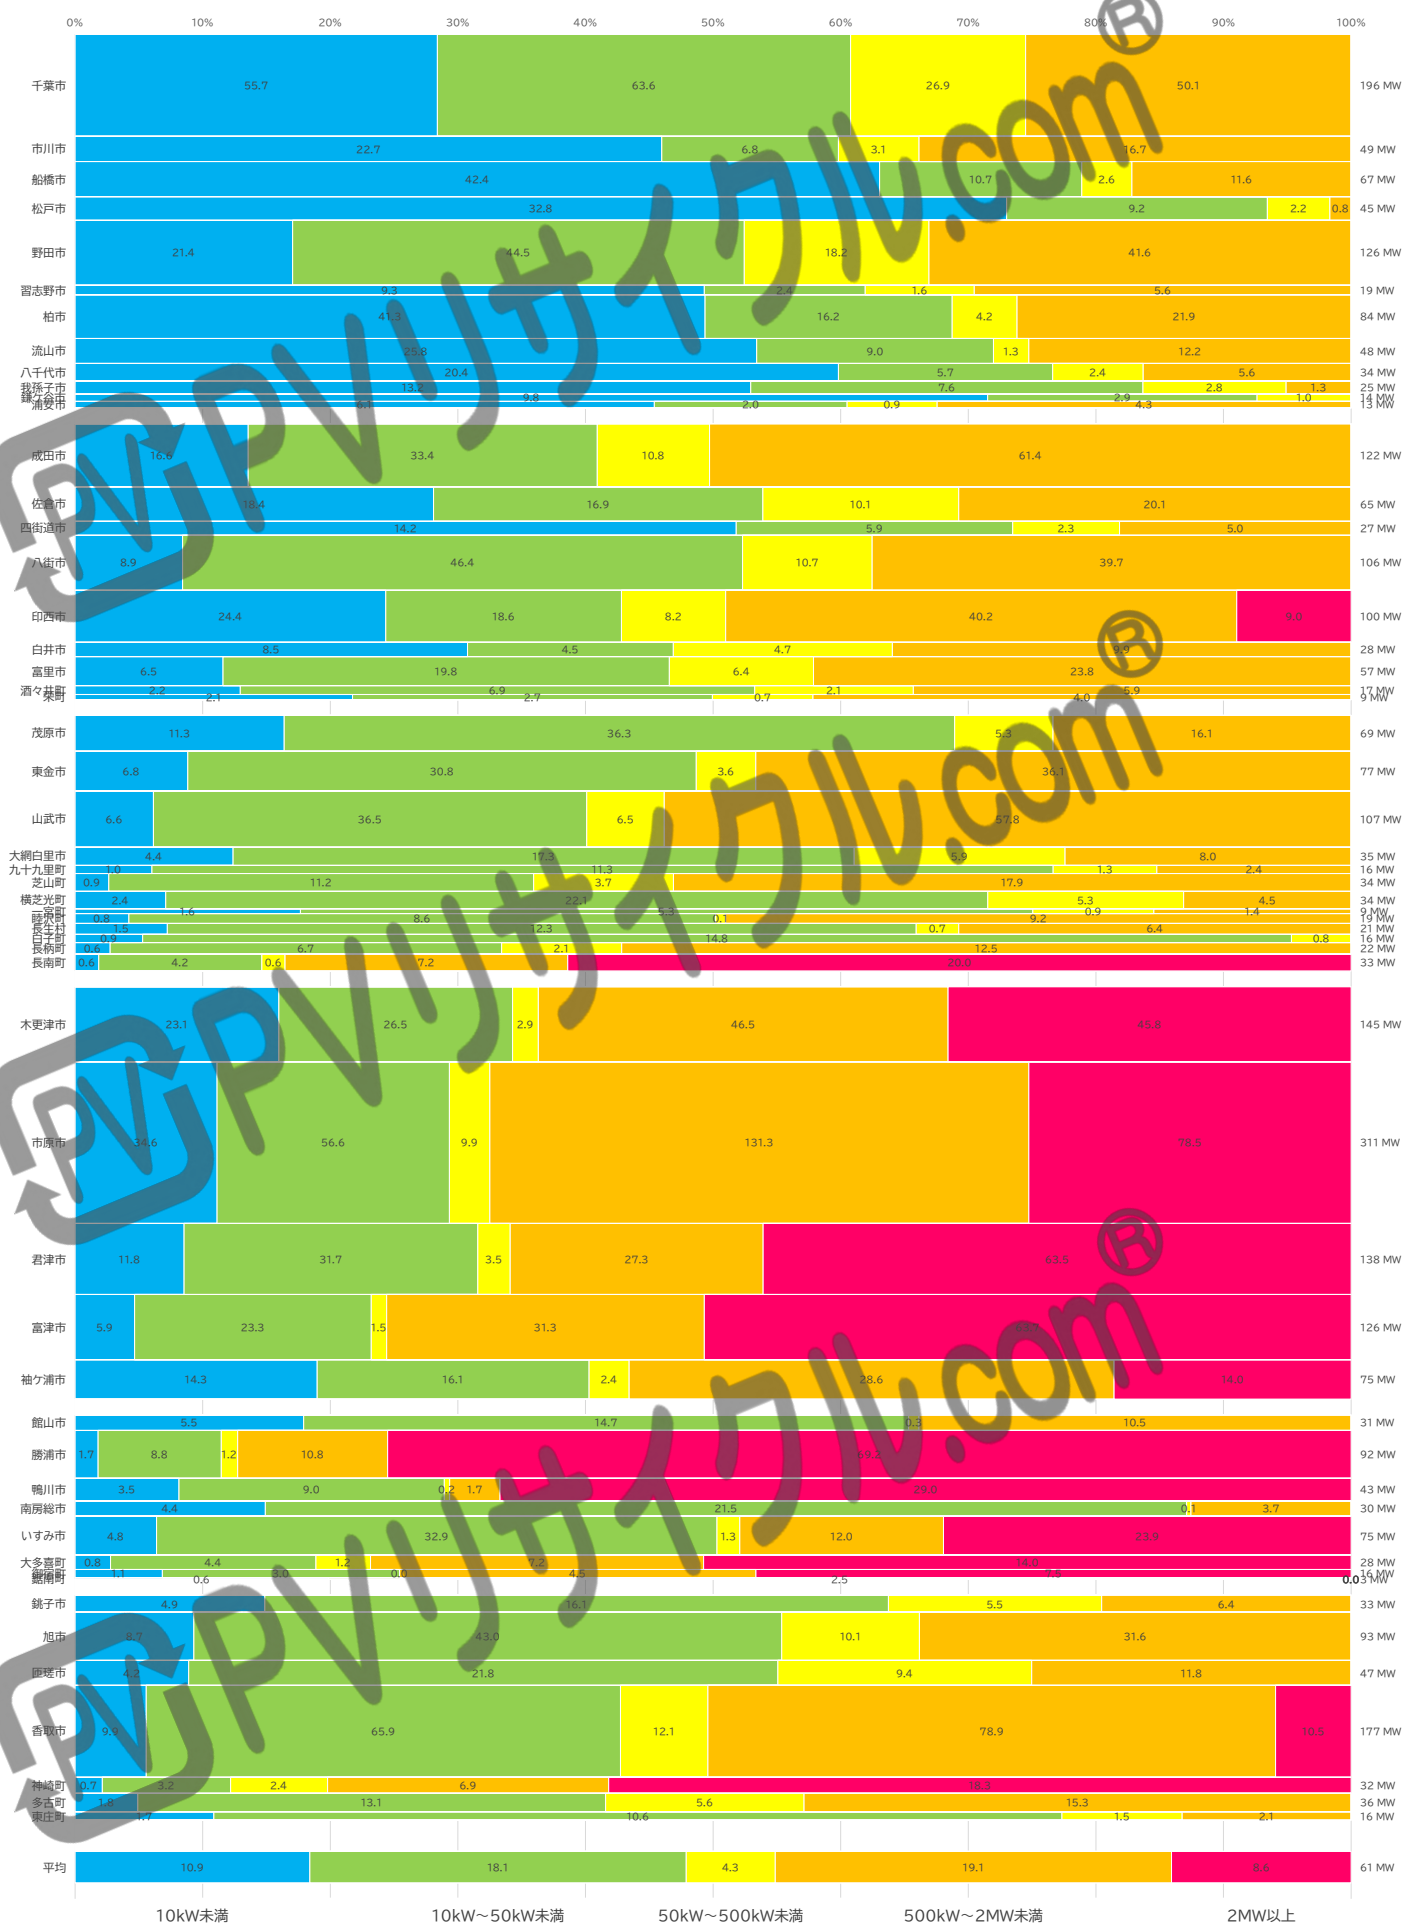

# FIT導入容量～発電出力規模別

(2023年3月末時点、移行認定分含む)

※資源エネルギー庁・再生可能エネルギー電気の利用の促進に関する特別措置法 情報公表用ウェブサイト  
<https://www.fit-portal.go.jp/PublicInfoSummary>