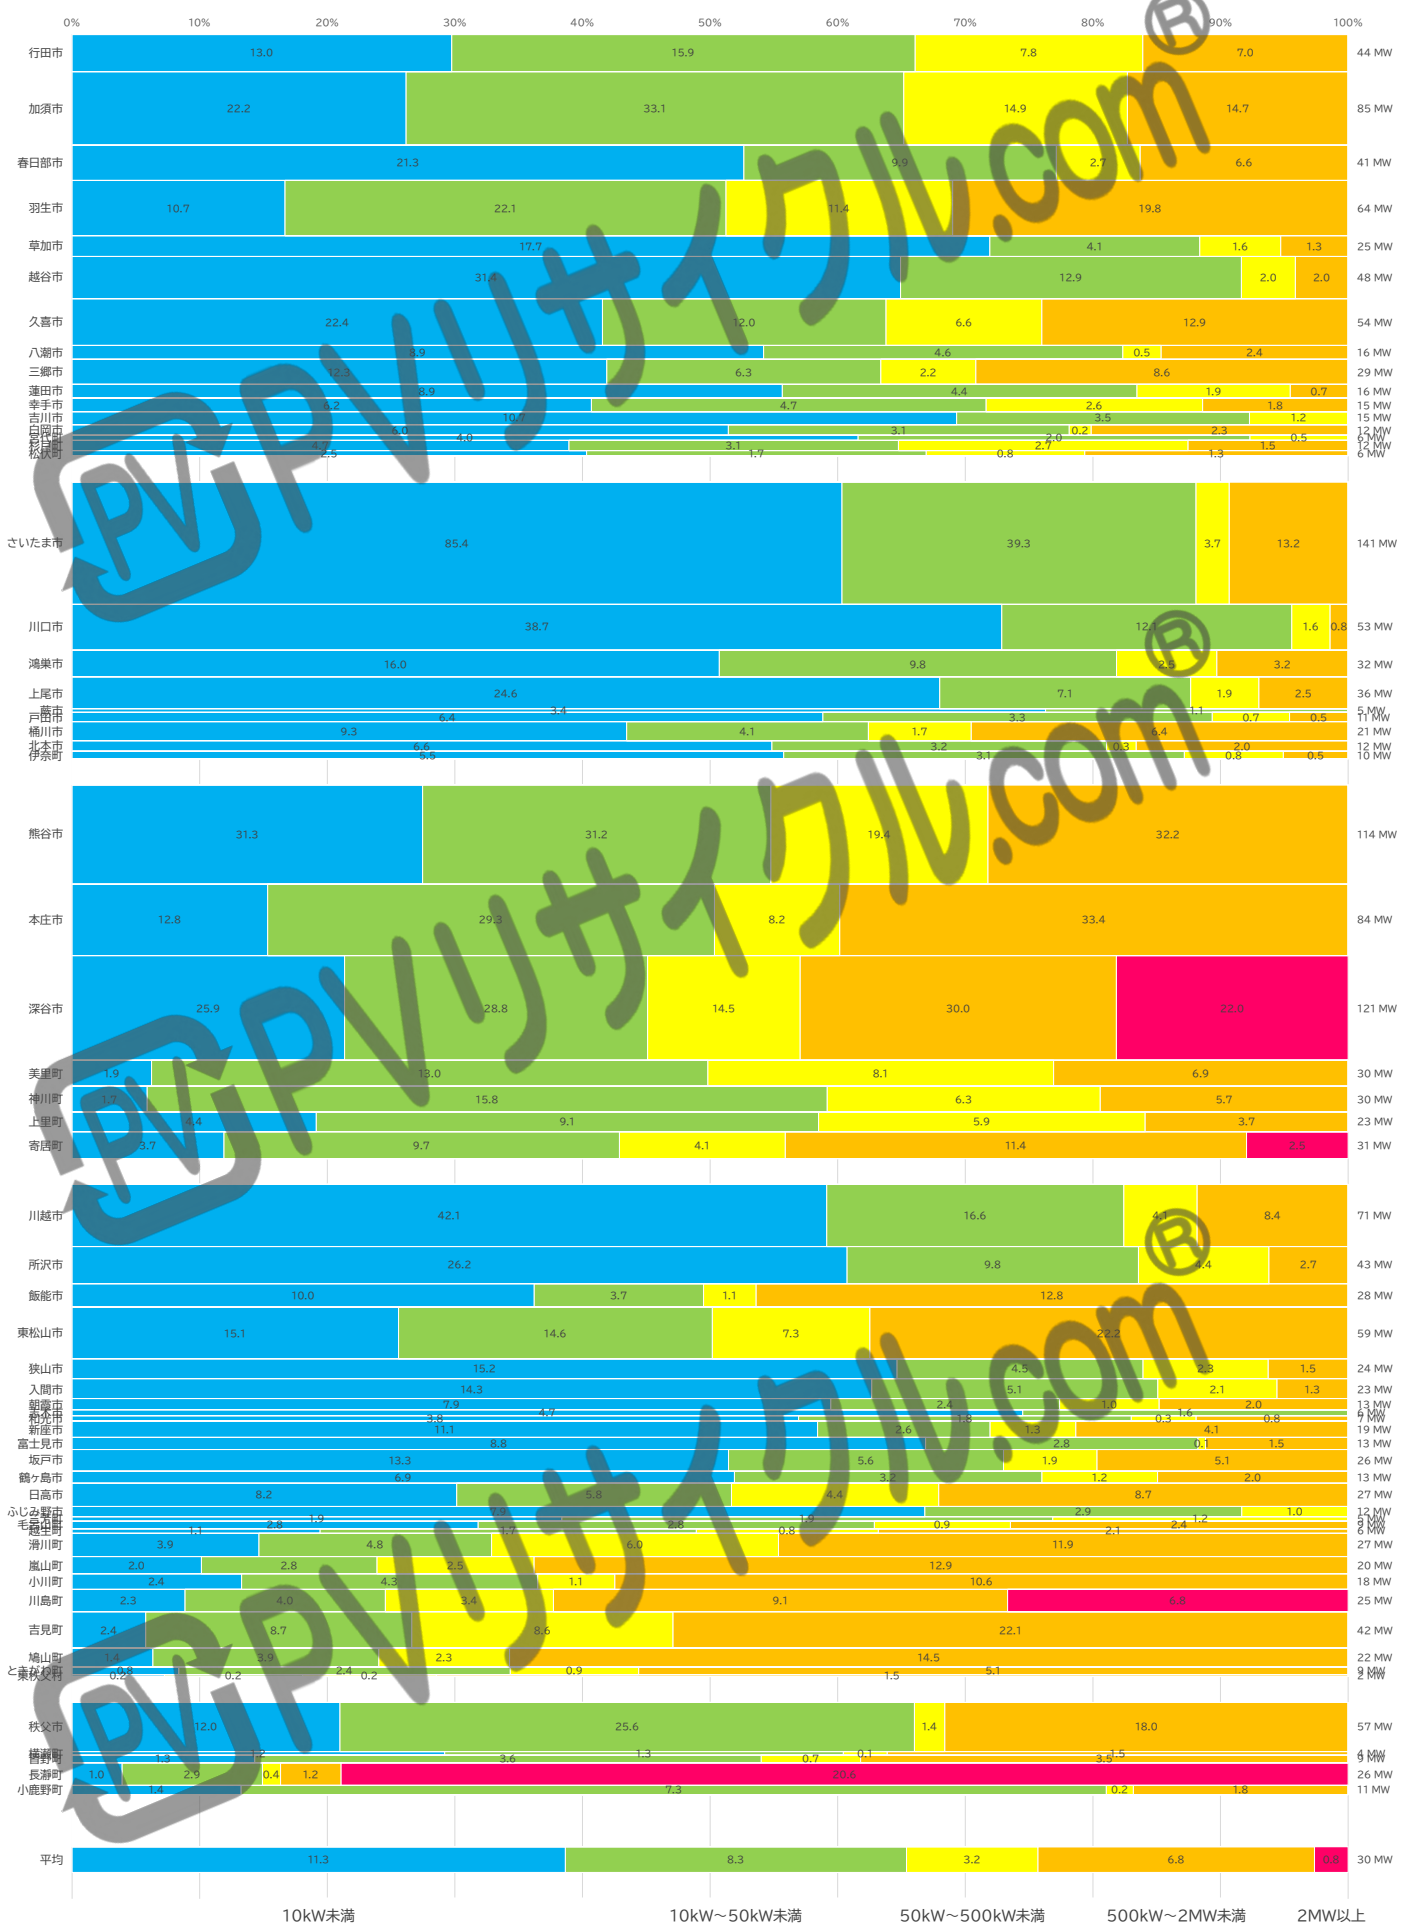

FIT導入容量～発電出力規模別

(2023年3月末時点、移行認定分含む)

※資源エネルギー庁「再生可能エネルギー—電気の利用の促進に関する特別措置法 情報公表用ウェブサイト」
<https://www.fit-portal.go.jp/PublicInfoSummary>