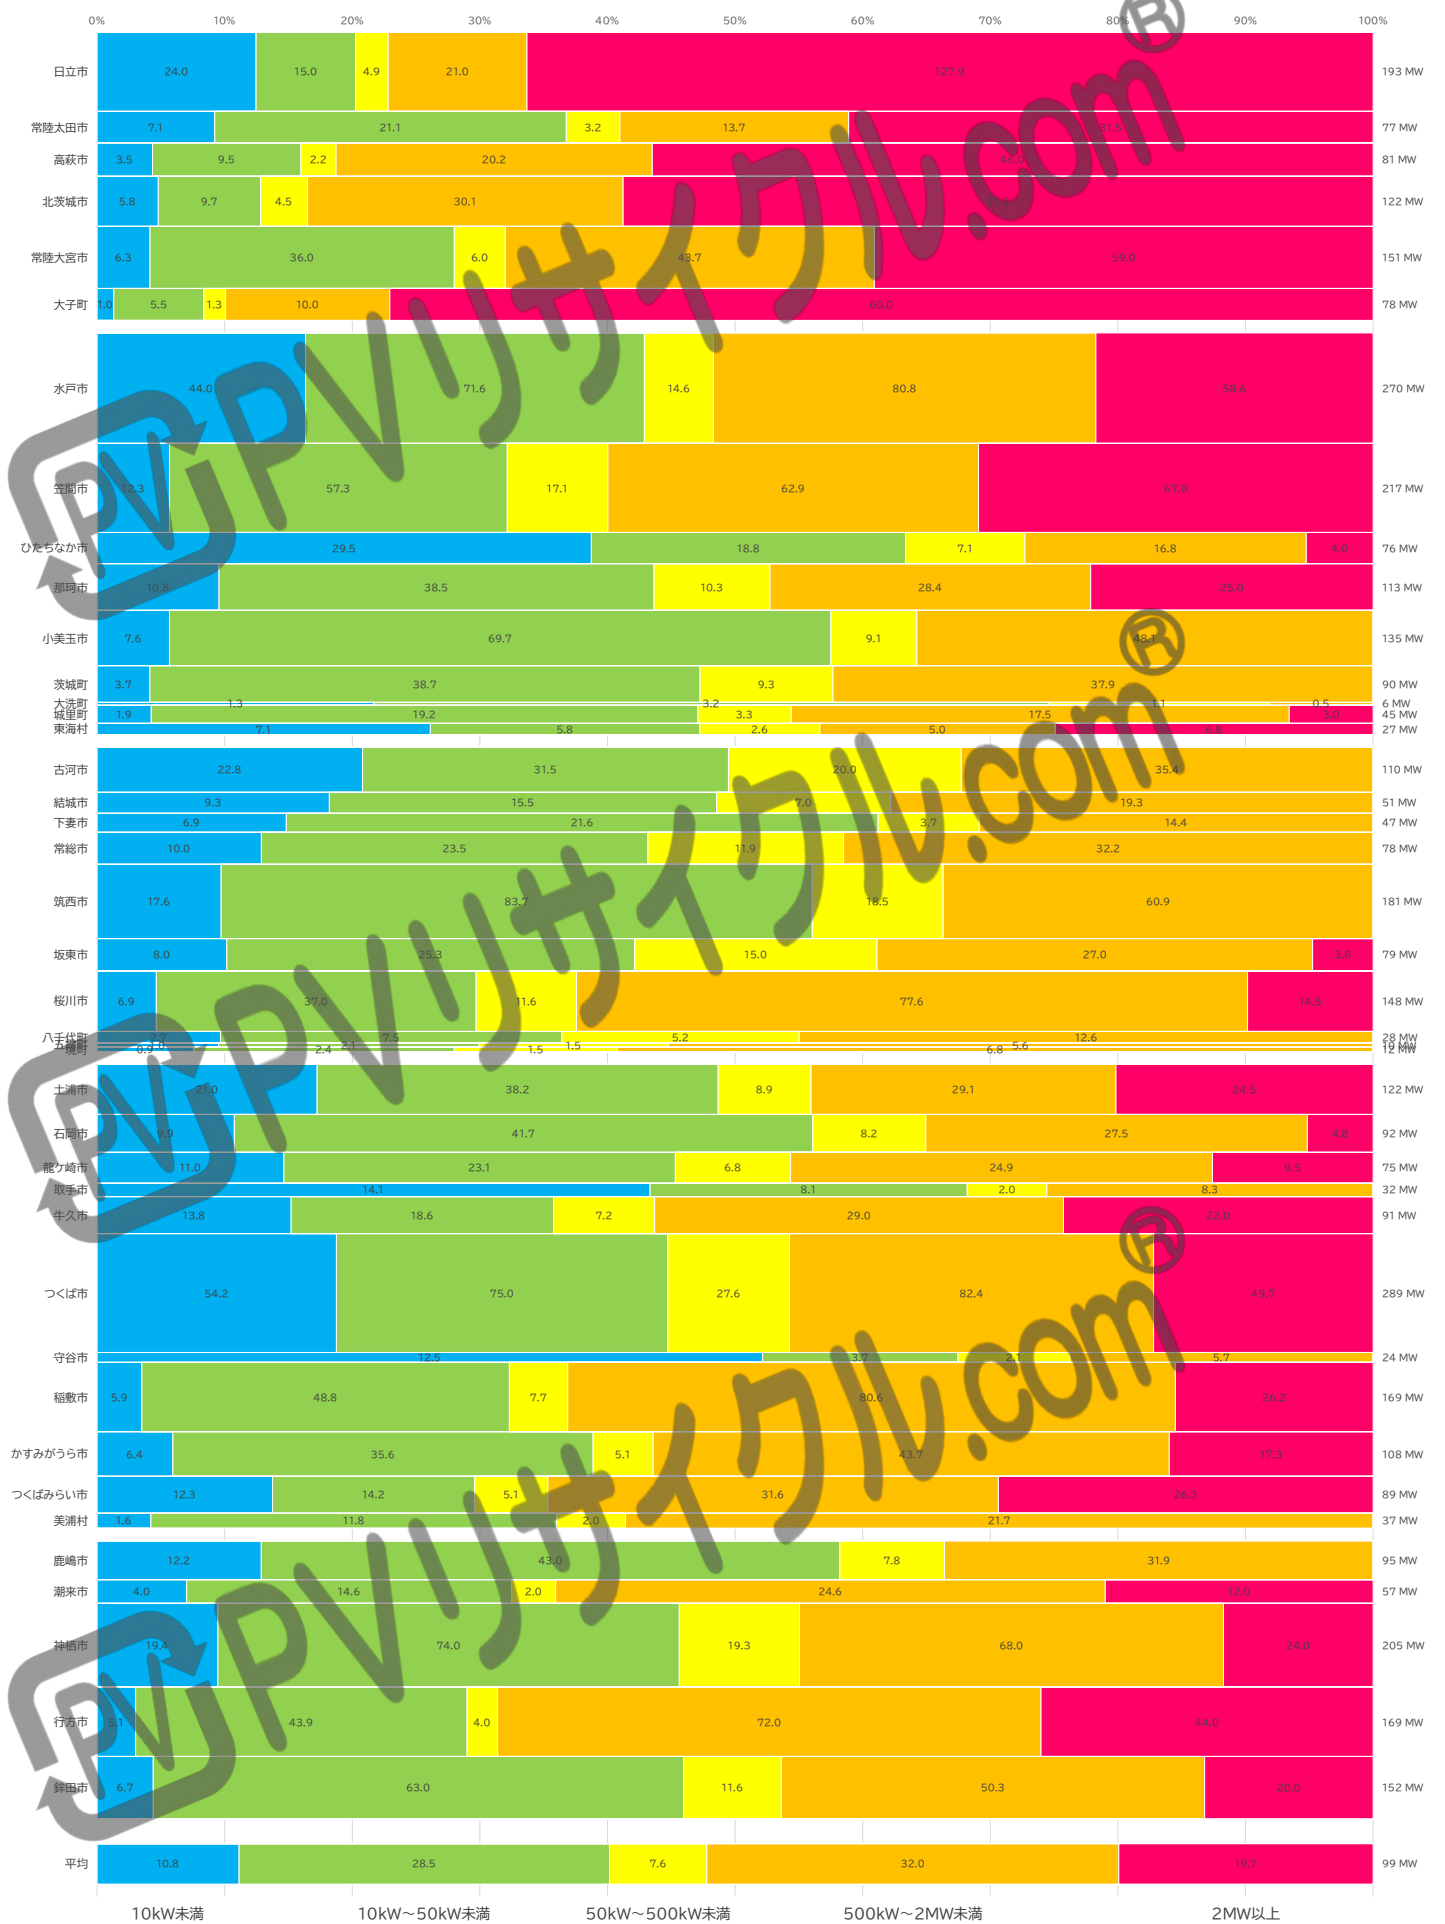

FIT導入容量～発電出力規模別

(2023年3月末時点、移行認定分含む)

※資源エネルギー庁「再生可能エネルギー—電気の利用の促進に関する特別措置法 情報公表用ウェブサイト」
<https://www.fit-portal.go.jp/PublicInfoSummary>