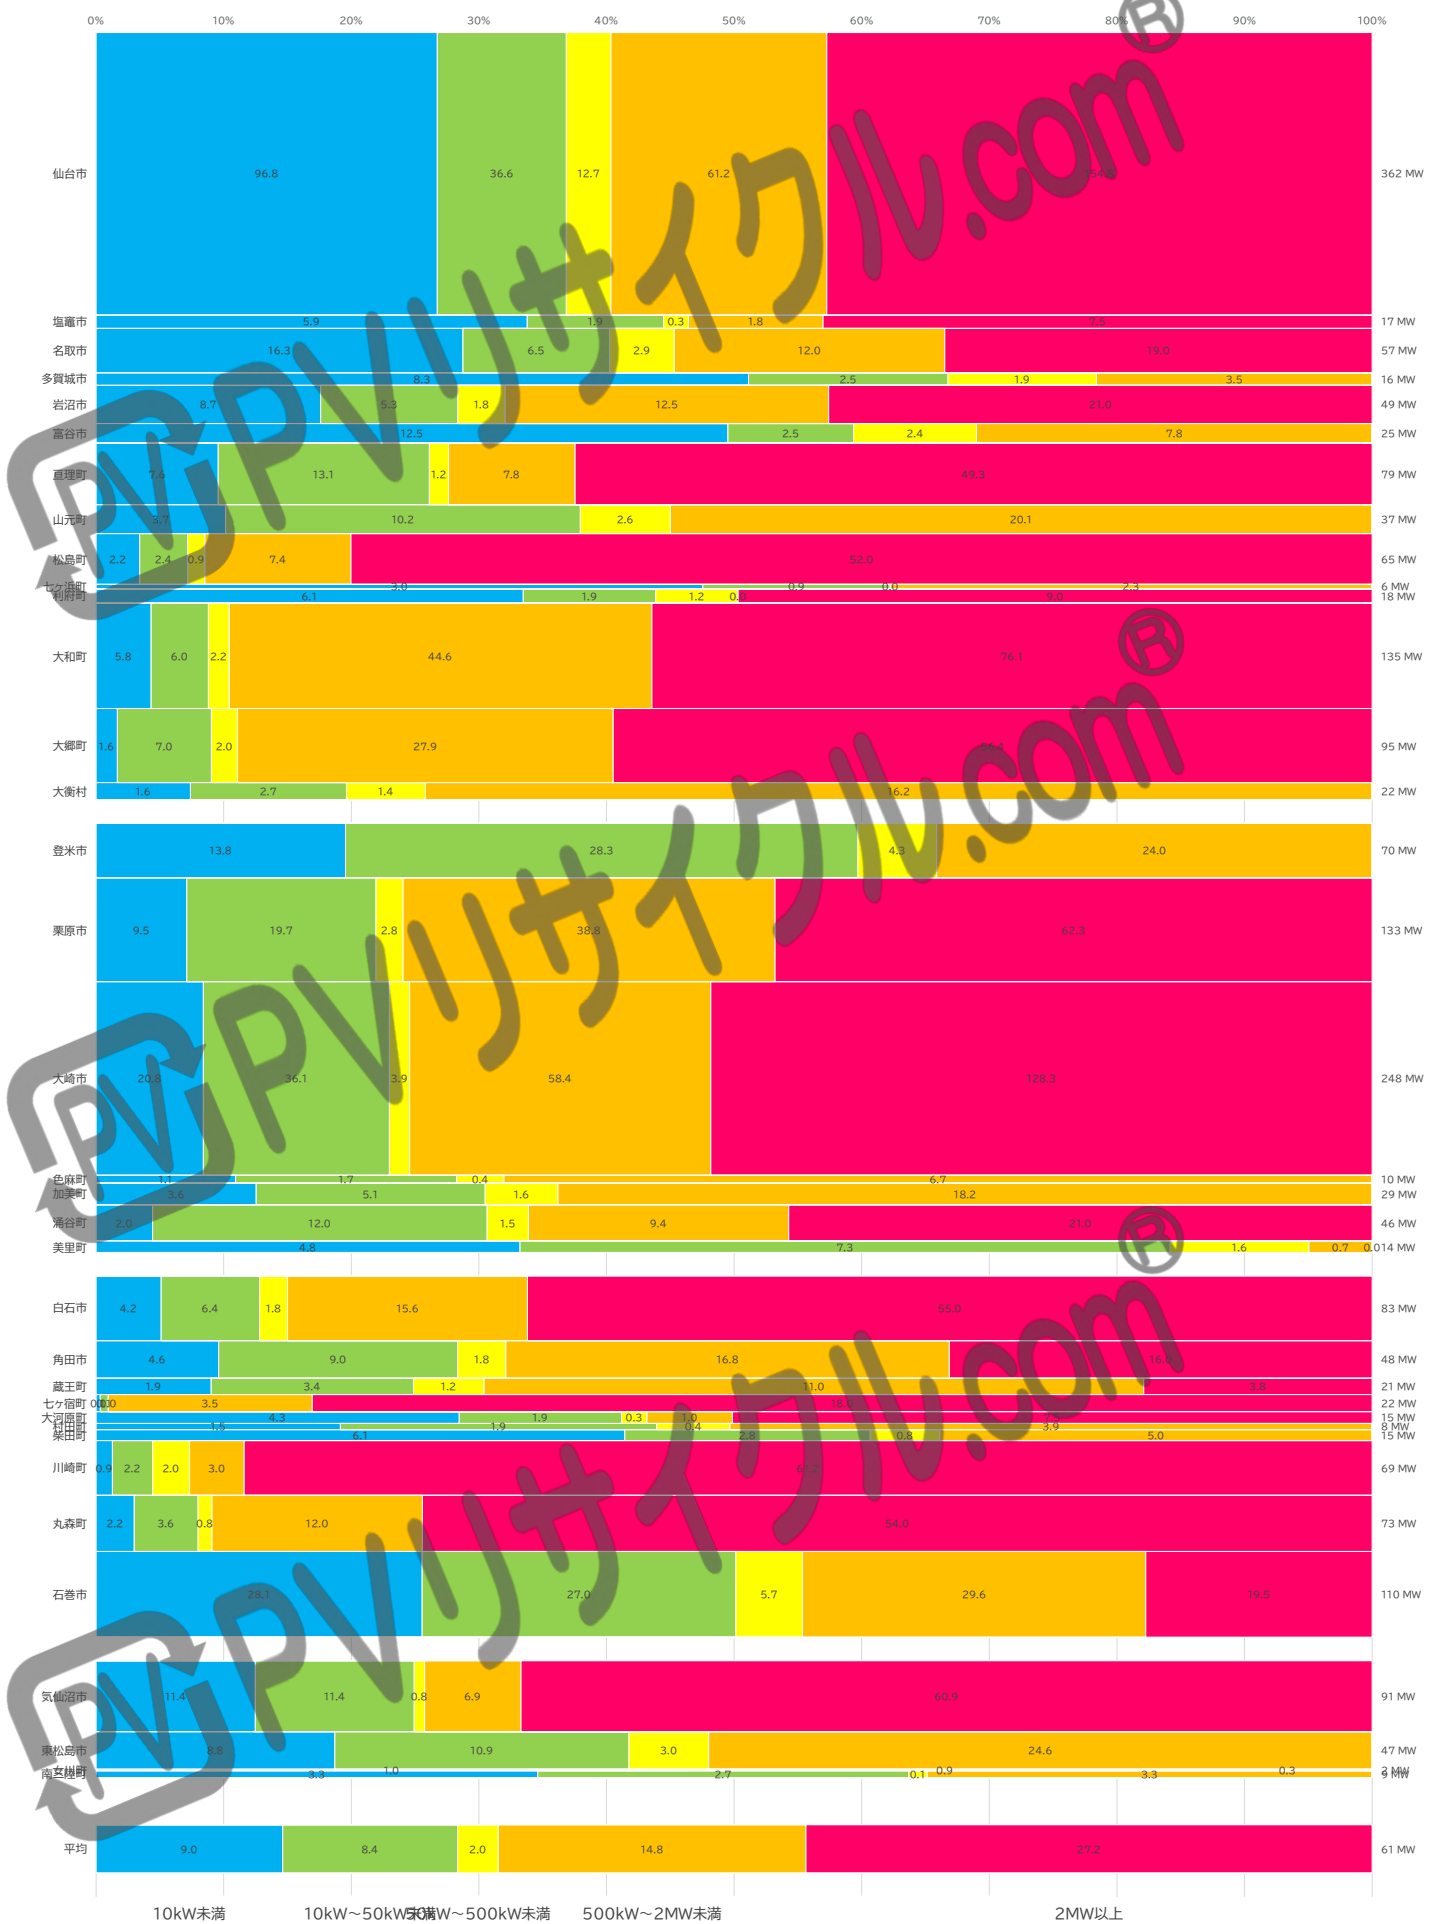

FIT導入容量～発電出力規模別

(2023年3月末時点、移行認定分含む)

※資源エネルギー庁「再生可能エネルギー―電気の利用の促進に関する特別措置法 情報公表用ウェブサイト」
<https://www.fit-portal.go.jp/PublicInfoSummary>