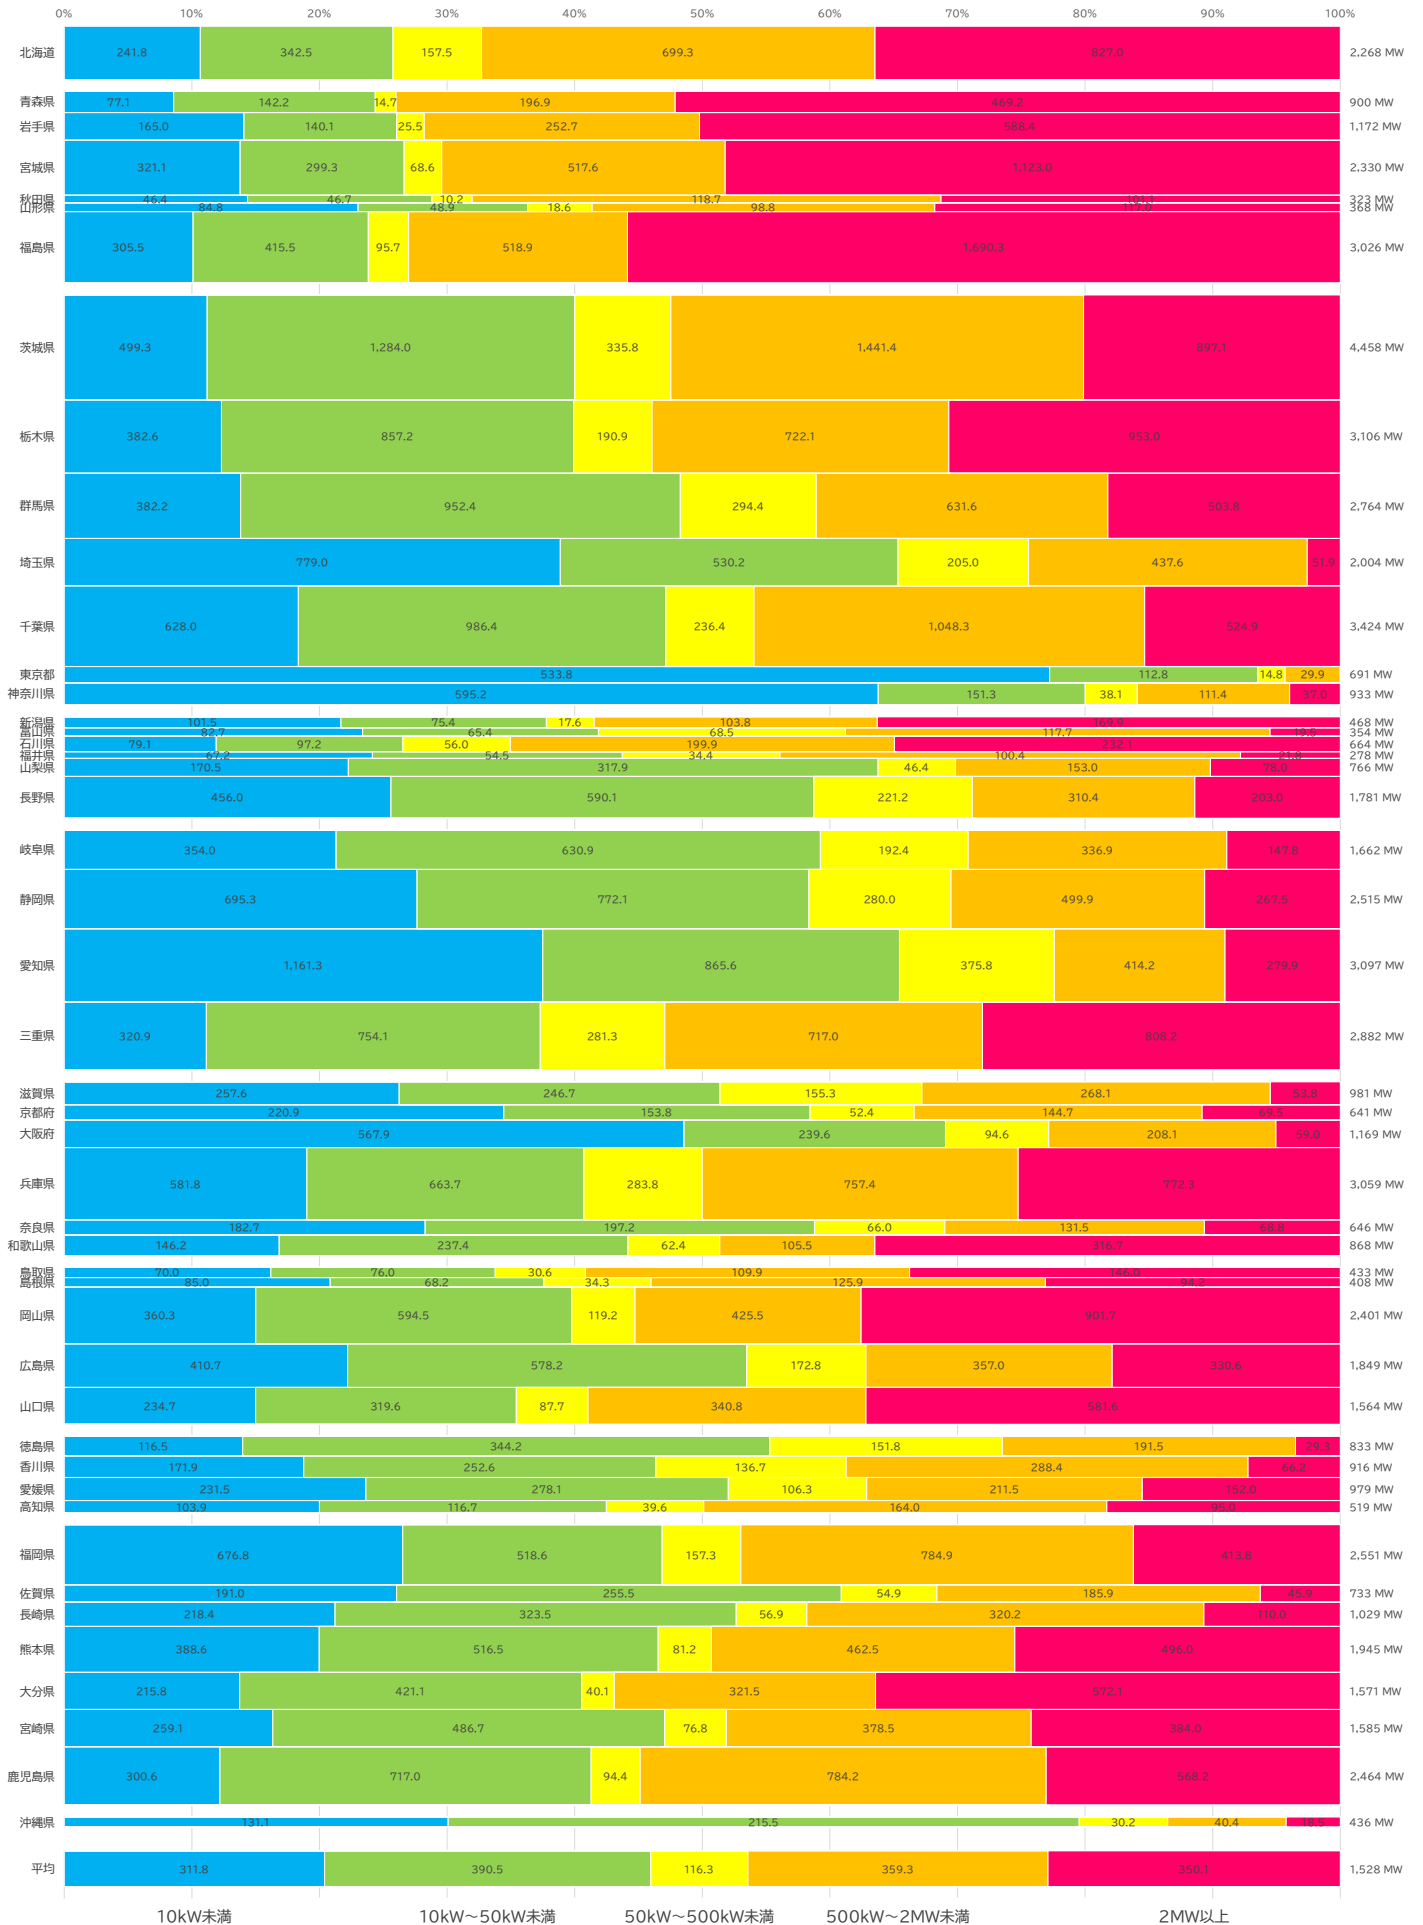

FIT導入容量～発電出力規模別

(2023年9月末時点、移行認定分含む)

※資源エネルギー庁「再生可能エネルギー電気の利用の促進に関する特別措置法 情報公表ウェブサイト <https://www.fit-portal.go.jp/PublicInfoSummary>