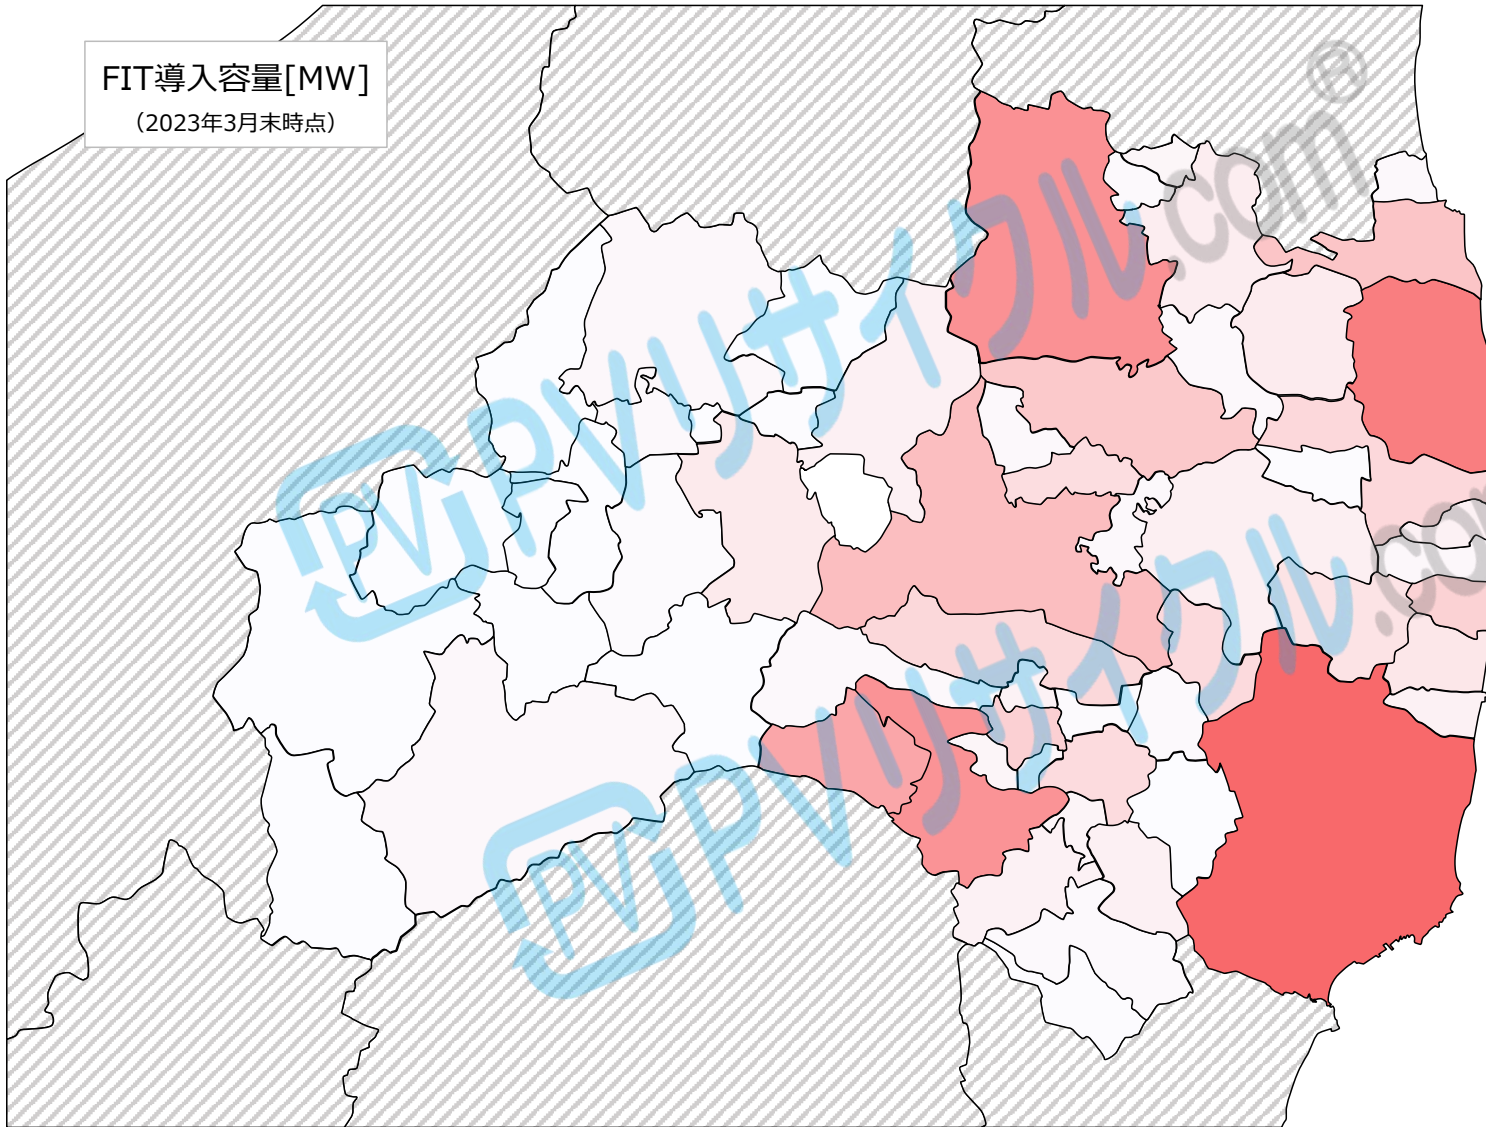

FIT導入容量[MW]

(2023年3月末時点)

福島市	245.6
会津若松市	43.5
郡山市	143.9
いわき市	337.1
白河市	241.4
須賀川市	84.3
喜多方市	11.8
相馬市	128.2
二本松市	119.1
田村市	31.1
南相馬市	290.9
伊達市	35.3
本宮市	72.4
桑折町	7.4
国見町	16.0
川俣町	10.7
大玉村	11.0
鏡石町	24.4
天栄村	10.8
下郷町	0.7
檜枝岐村	0.0
只見町	0.3
南会津町	12.7
北塩原村	0.8
西会津町	0.5
磐梯町	3.7
猪苗代町	28.4
会津坂下町	10.7
湯川村	0.8
柳津町	0.3

	[MW]
三島町	0.2
金山町	0.0
昭和村	0.0
会津美里町	5.6
西郷村	197.9
泉崎村	17.2
中島村	13.8
矢吹町	100.9
棚倉町	26.4
矢祭町	4.5
塙町	7.8
鮫川村	27.7
石川町	77.3
玉川村	4.9
平田村	8.4
浅川町	19.1
古殿町	1.6
三春町	9.5
小野町	78.5
広野町	26.7
檜葉町	50.3
富岡町	98.4
川内村	59.2
大熊町	12.1
双葉町	25.3
浪江町	82.6
葛尾村	2.8
新地町	9.5
飯舘村	40.0
合計	2931.9

注1) 市町村不明のデータがあるため、合計は一致しない